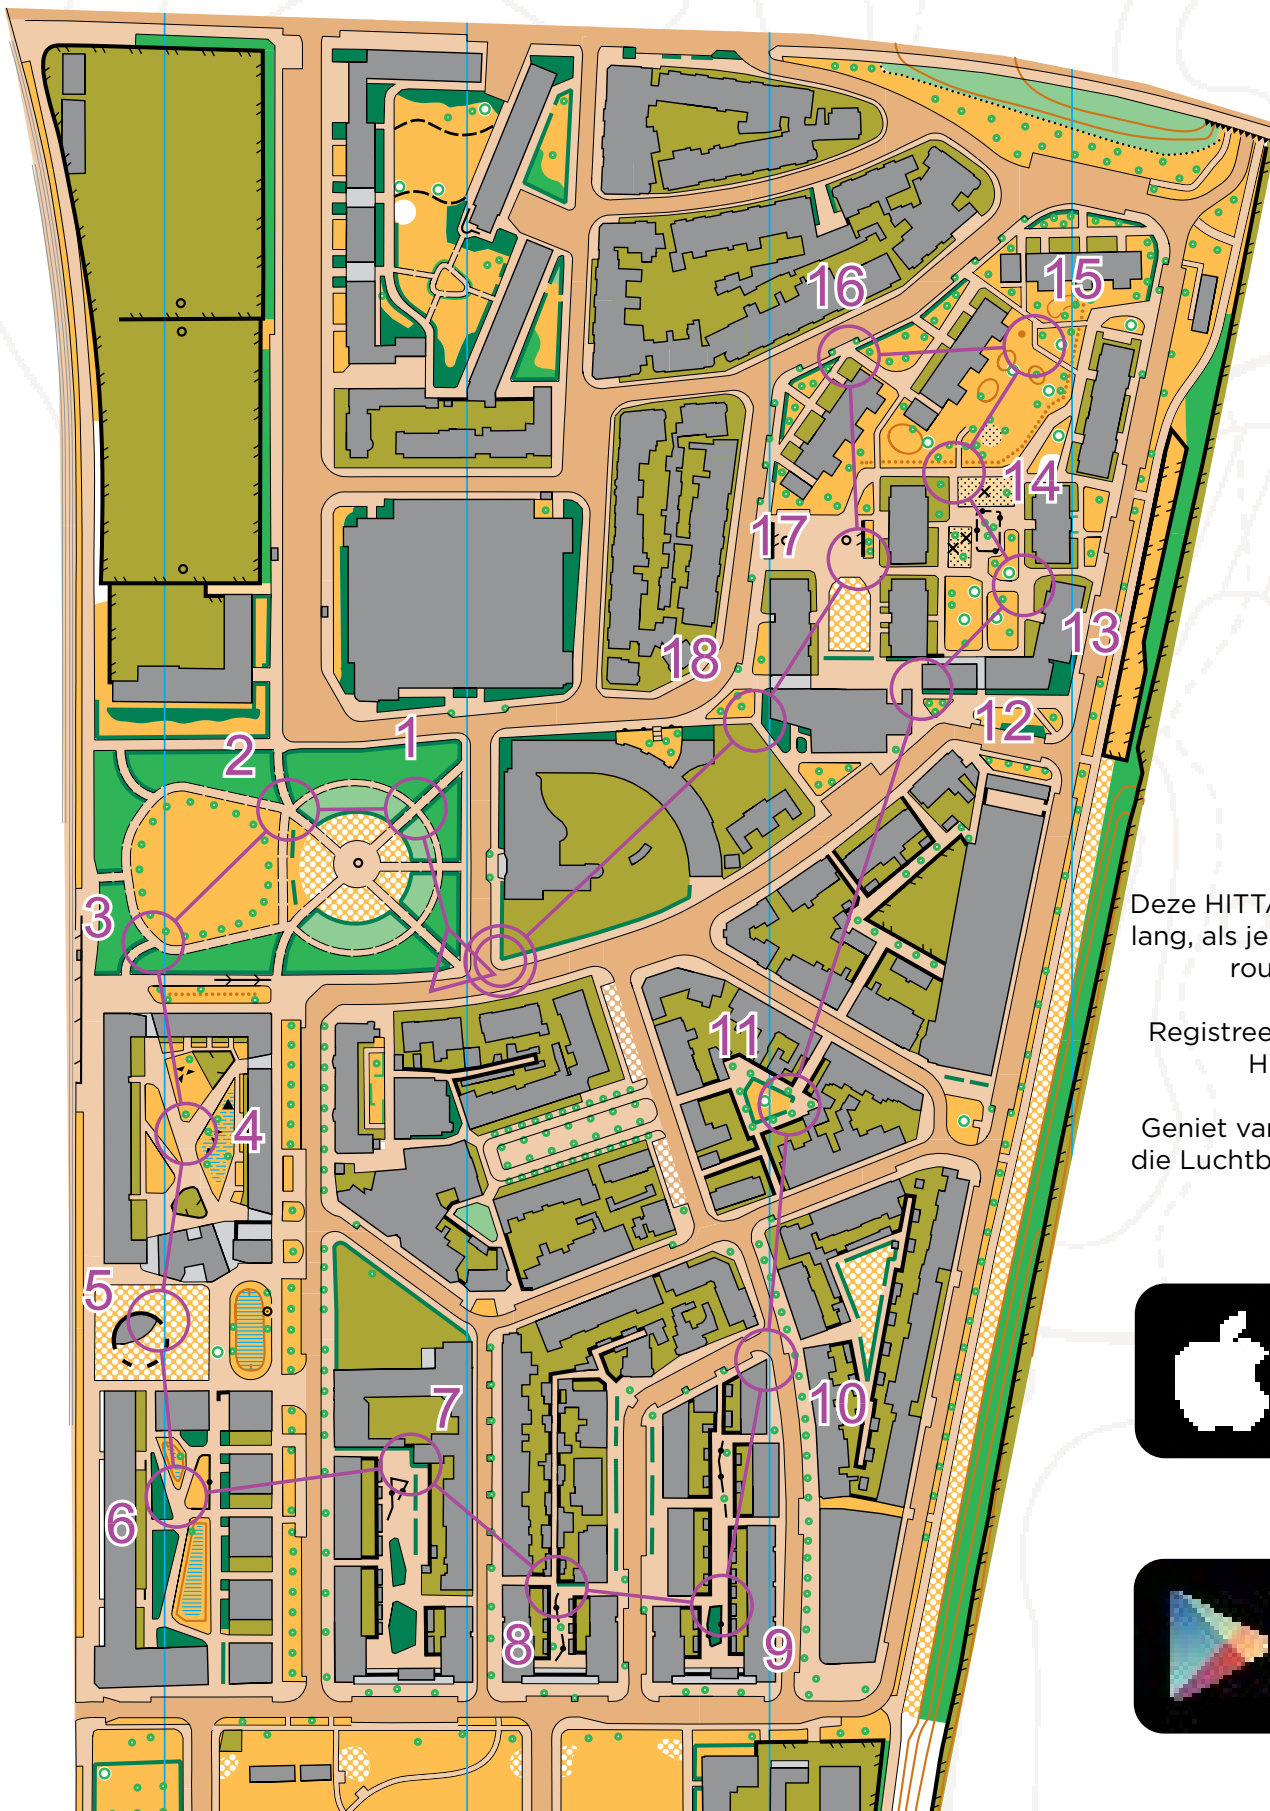

Antwerpen

Luchtbal

Schaal 1/3.000
Hoogtelijnen 2m

HITTA

Deze HITTA miniroute is 2km lang, als je telkens de kortste routes neemt!

Registreer je route met de HITTA app.

Geniet van de leuke plekjes die Luchtbal te bieden heeft!

iPhone

Android