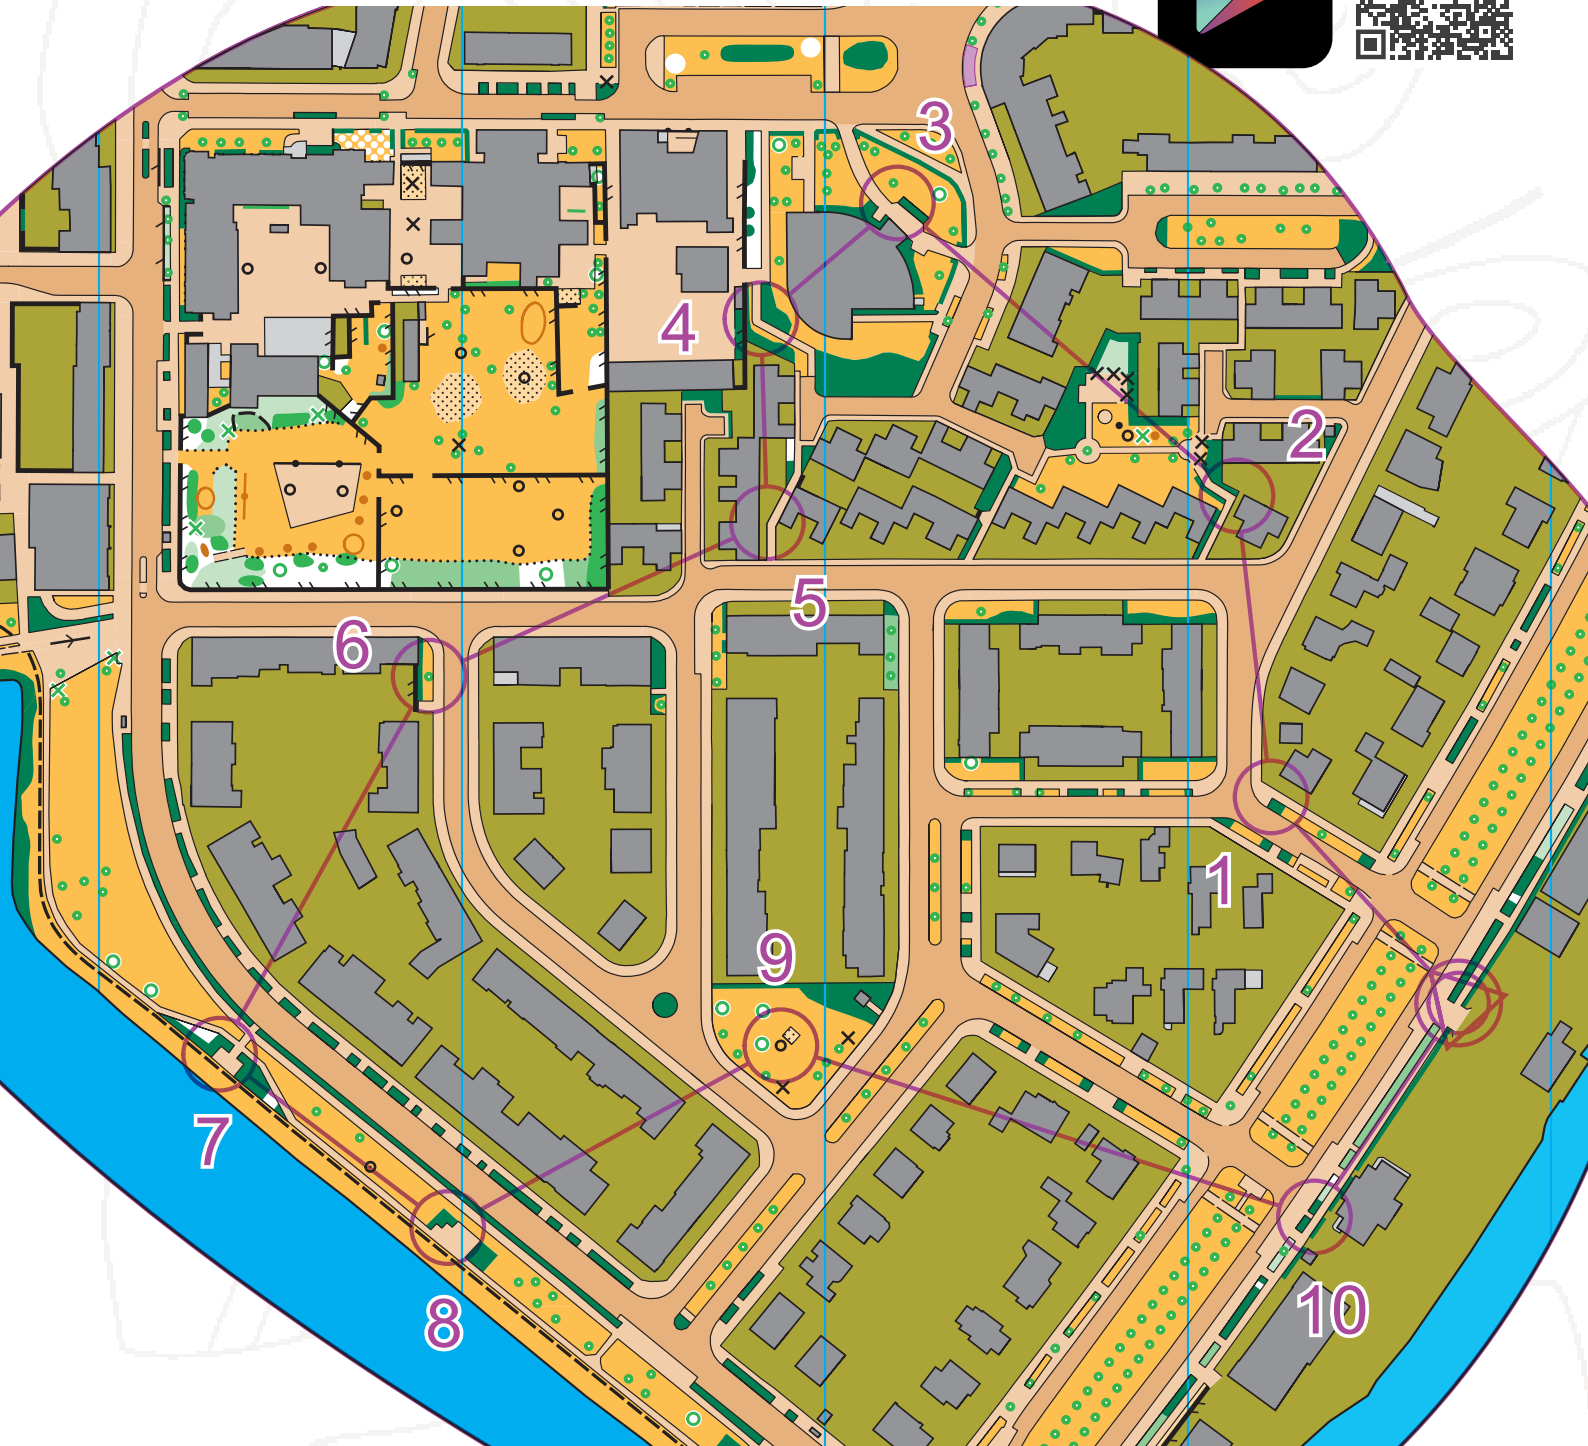

# Galgenweel

HITTA

iPhone

Android

Schaal 1/2.500  
Hoogtelijnen 2m

▷ Startlocatie: Beatrijslaan 29, 2050 Antwerpen

Deze HITTA miniroute is 1,5km lang, als je telkens de kortste routes neemt!

Registreer je route met de HITTA app.

Geniet van deze mooie wijk langs het Galgenweel!