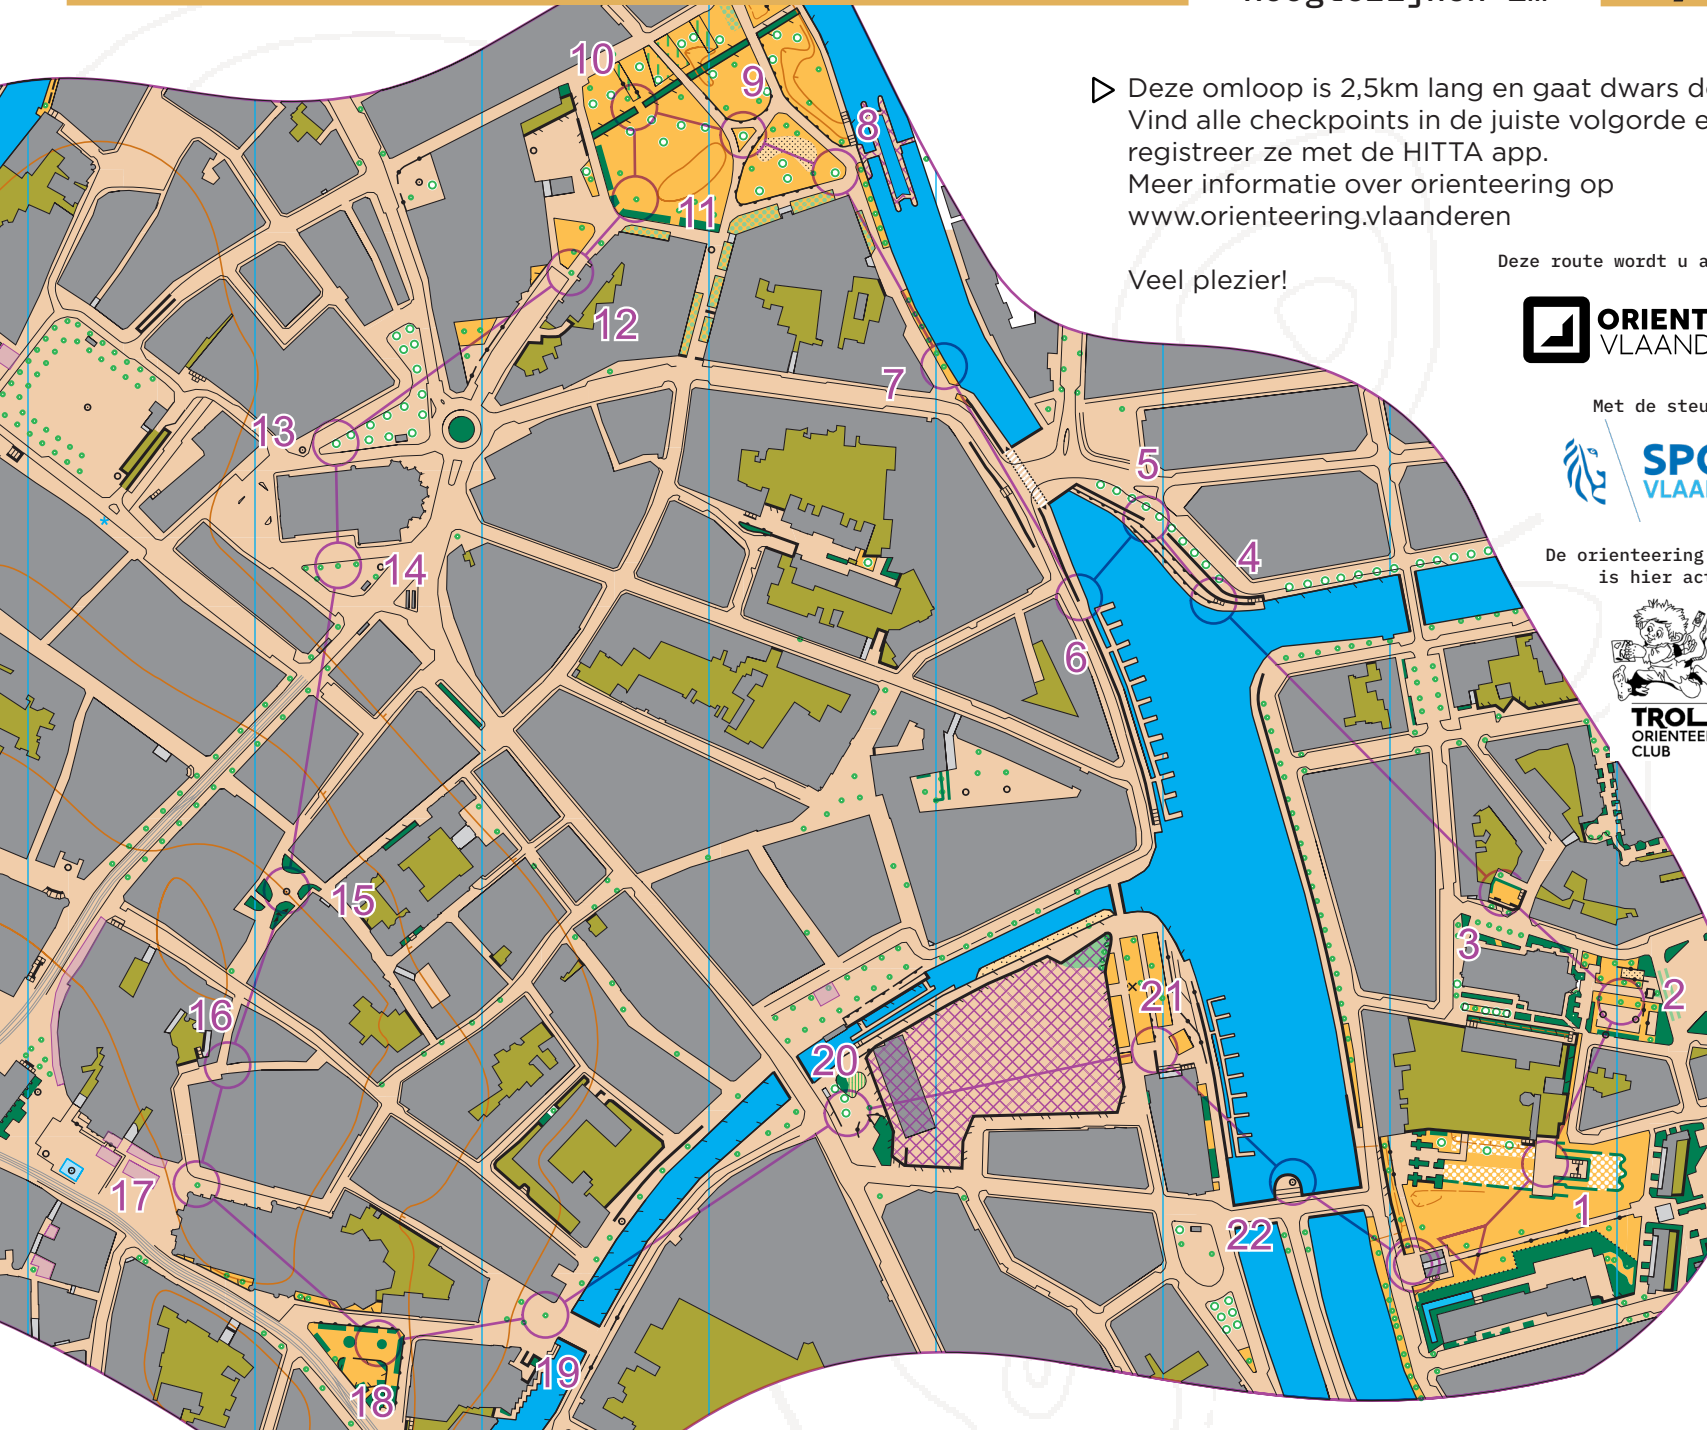

EXPEDITIE HITTA Gent

Schaal 1/4.000
Hoogtelijnen 2m

2,5km

▷ Deze omloop is 2,5km lang en gaat dwars door Gent!
Vind alle checkpoints in de juiste volgorde en registreer ze met de HITTA app.
Meer informatie over oriëntering op www.oriëntering.vlaanderen

Veel plezier!

Deze route wordt u aangeboden door

Met de steun van

De oriëntering club TROL is hier actief!

TROL BE
ORIENTERING
CLUB

HITTA

Android

iPhone