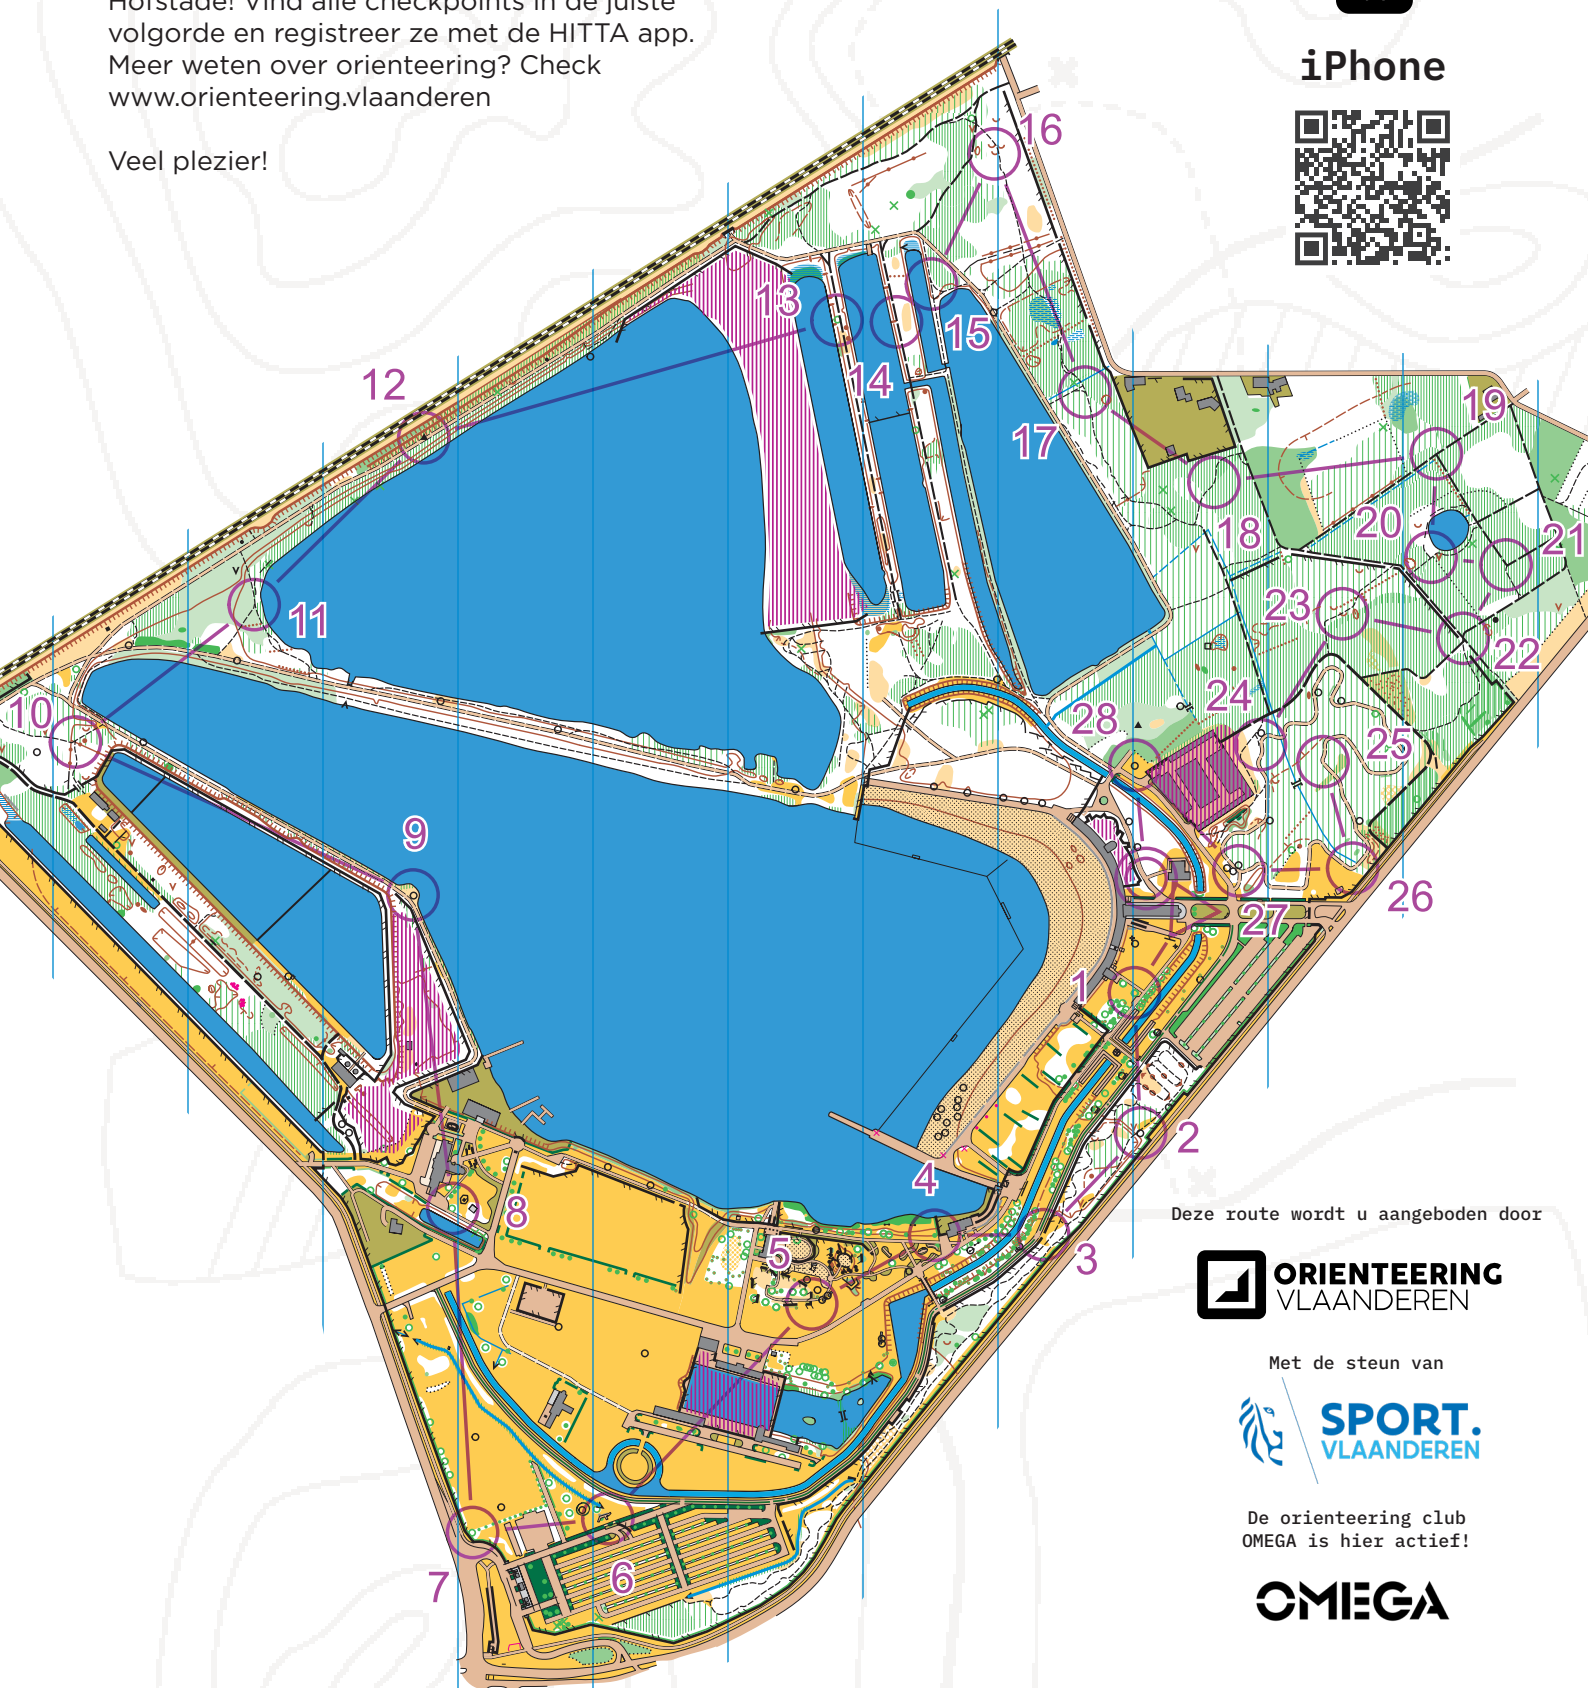

EXPEDITIE HITTA

Hofstade 5km

Android

iPhone

Schaal 1/7.500
Hoogtelijnen 2m

▷ Deze omloop is 5km lang en gaat dwars door Hofstade! Vind alle checkpoints in de juiste volgorde en registreer ze met de HITTA app. Meer weten over oriëntering? Check www.oriëntering.vlaanderen

Veel plezier!

Deze route wordt u aangeboden door

Met de steun van

De oriëntering club
OMEGA is hier actief!