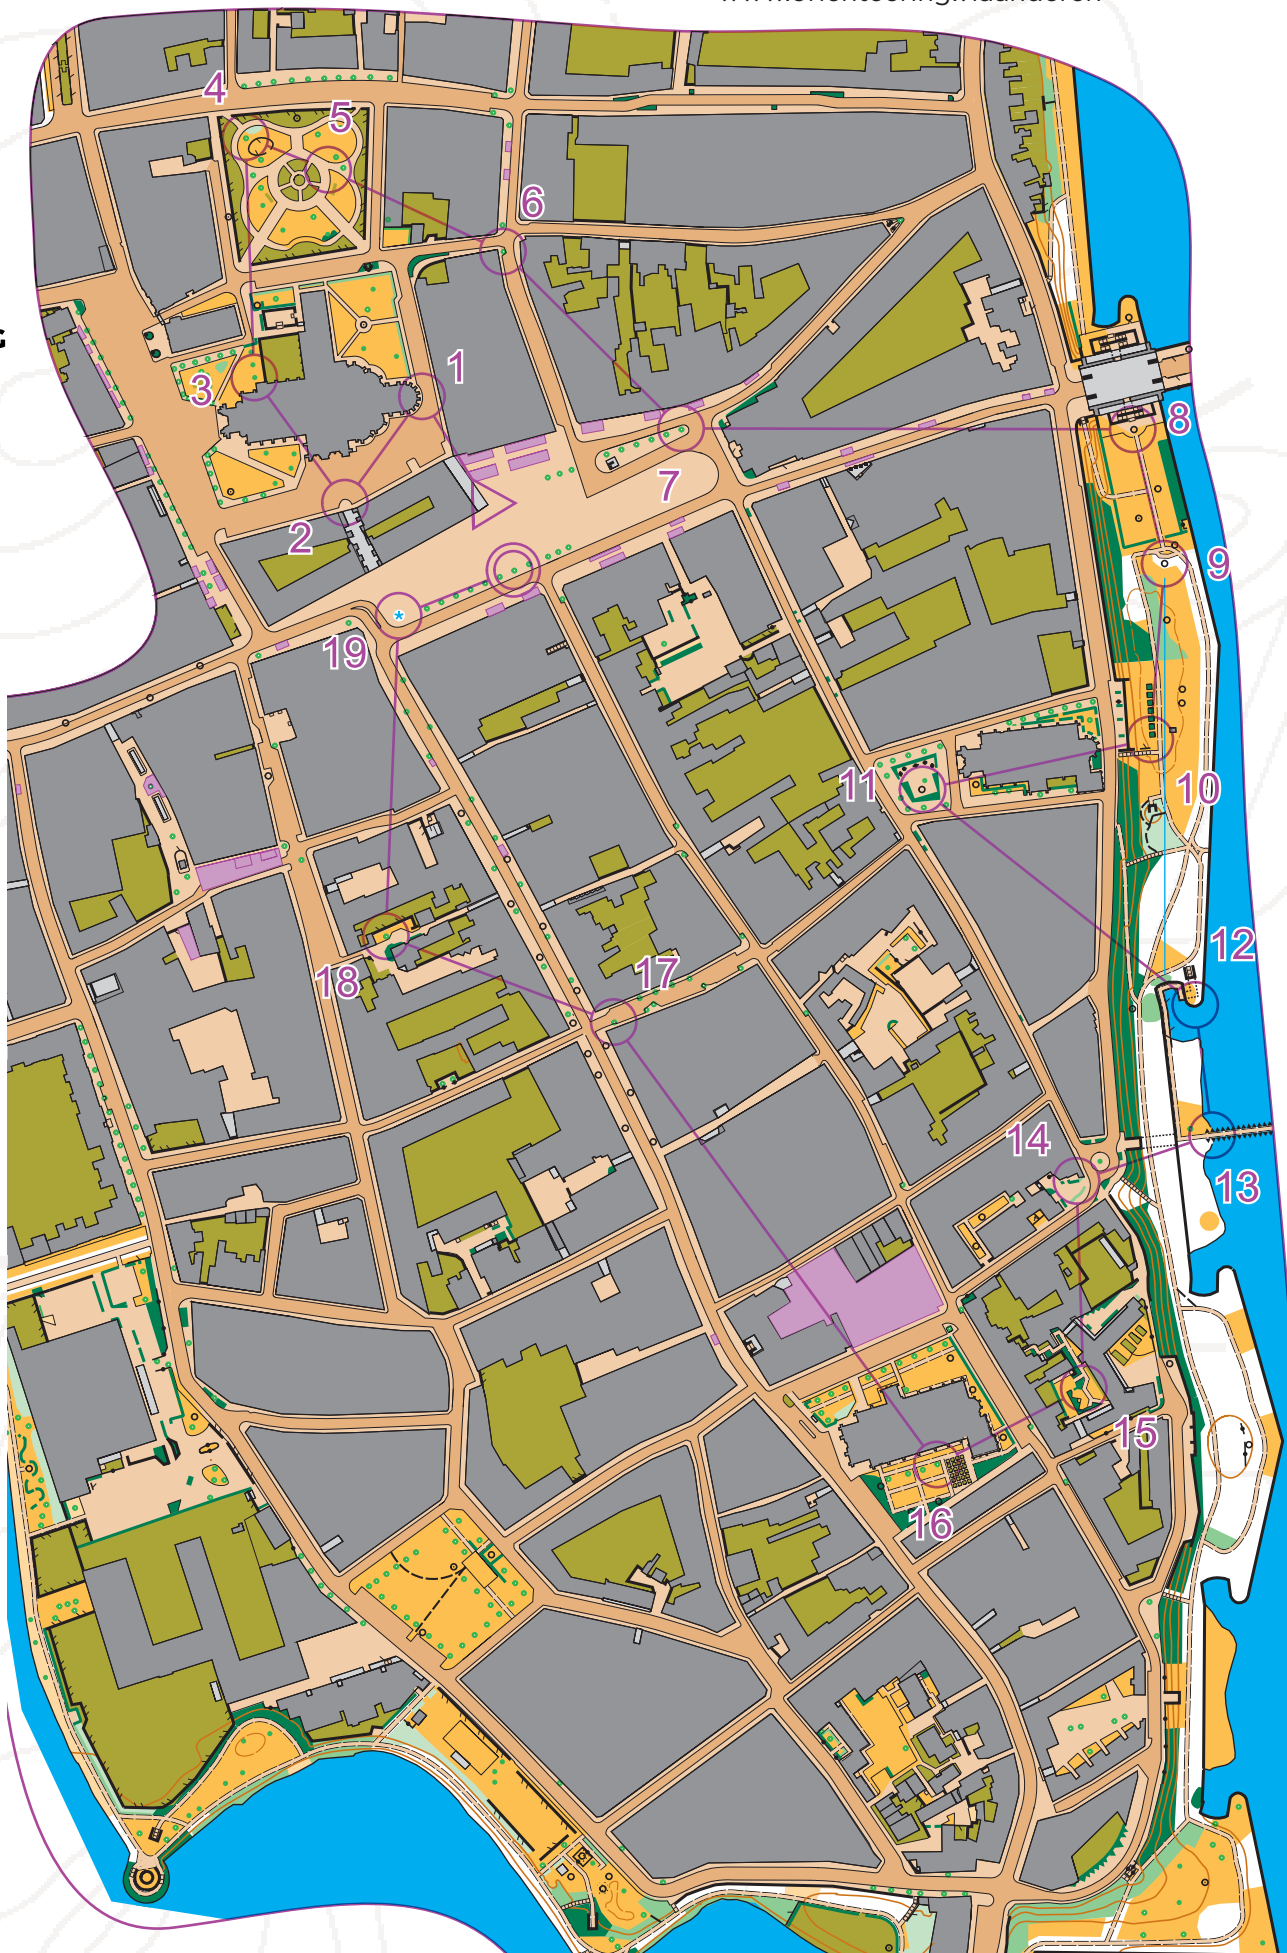

EXPEDITIE HITTA

Ieper 2km

▷ Deze omloop is 2,5km lang en gaat dwars door Ieper! Vind alle checkpoints in de juiste volgorde en registreer ze met de HITTA app.

Meer weten over oriëntering? Check www.oriëntering.vlaanderen

Schaal
1/4.000

Deze route wordt u
aangeboden door

Met de steun van

De oriëntering club
TROL is hier actief!

Android

iPhone