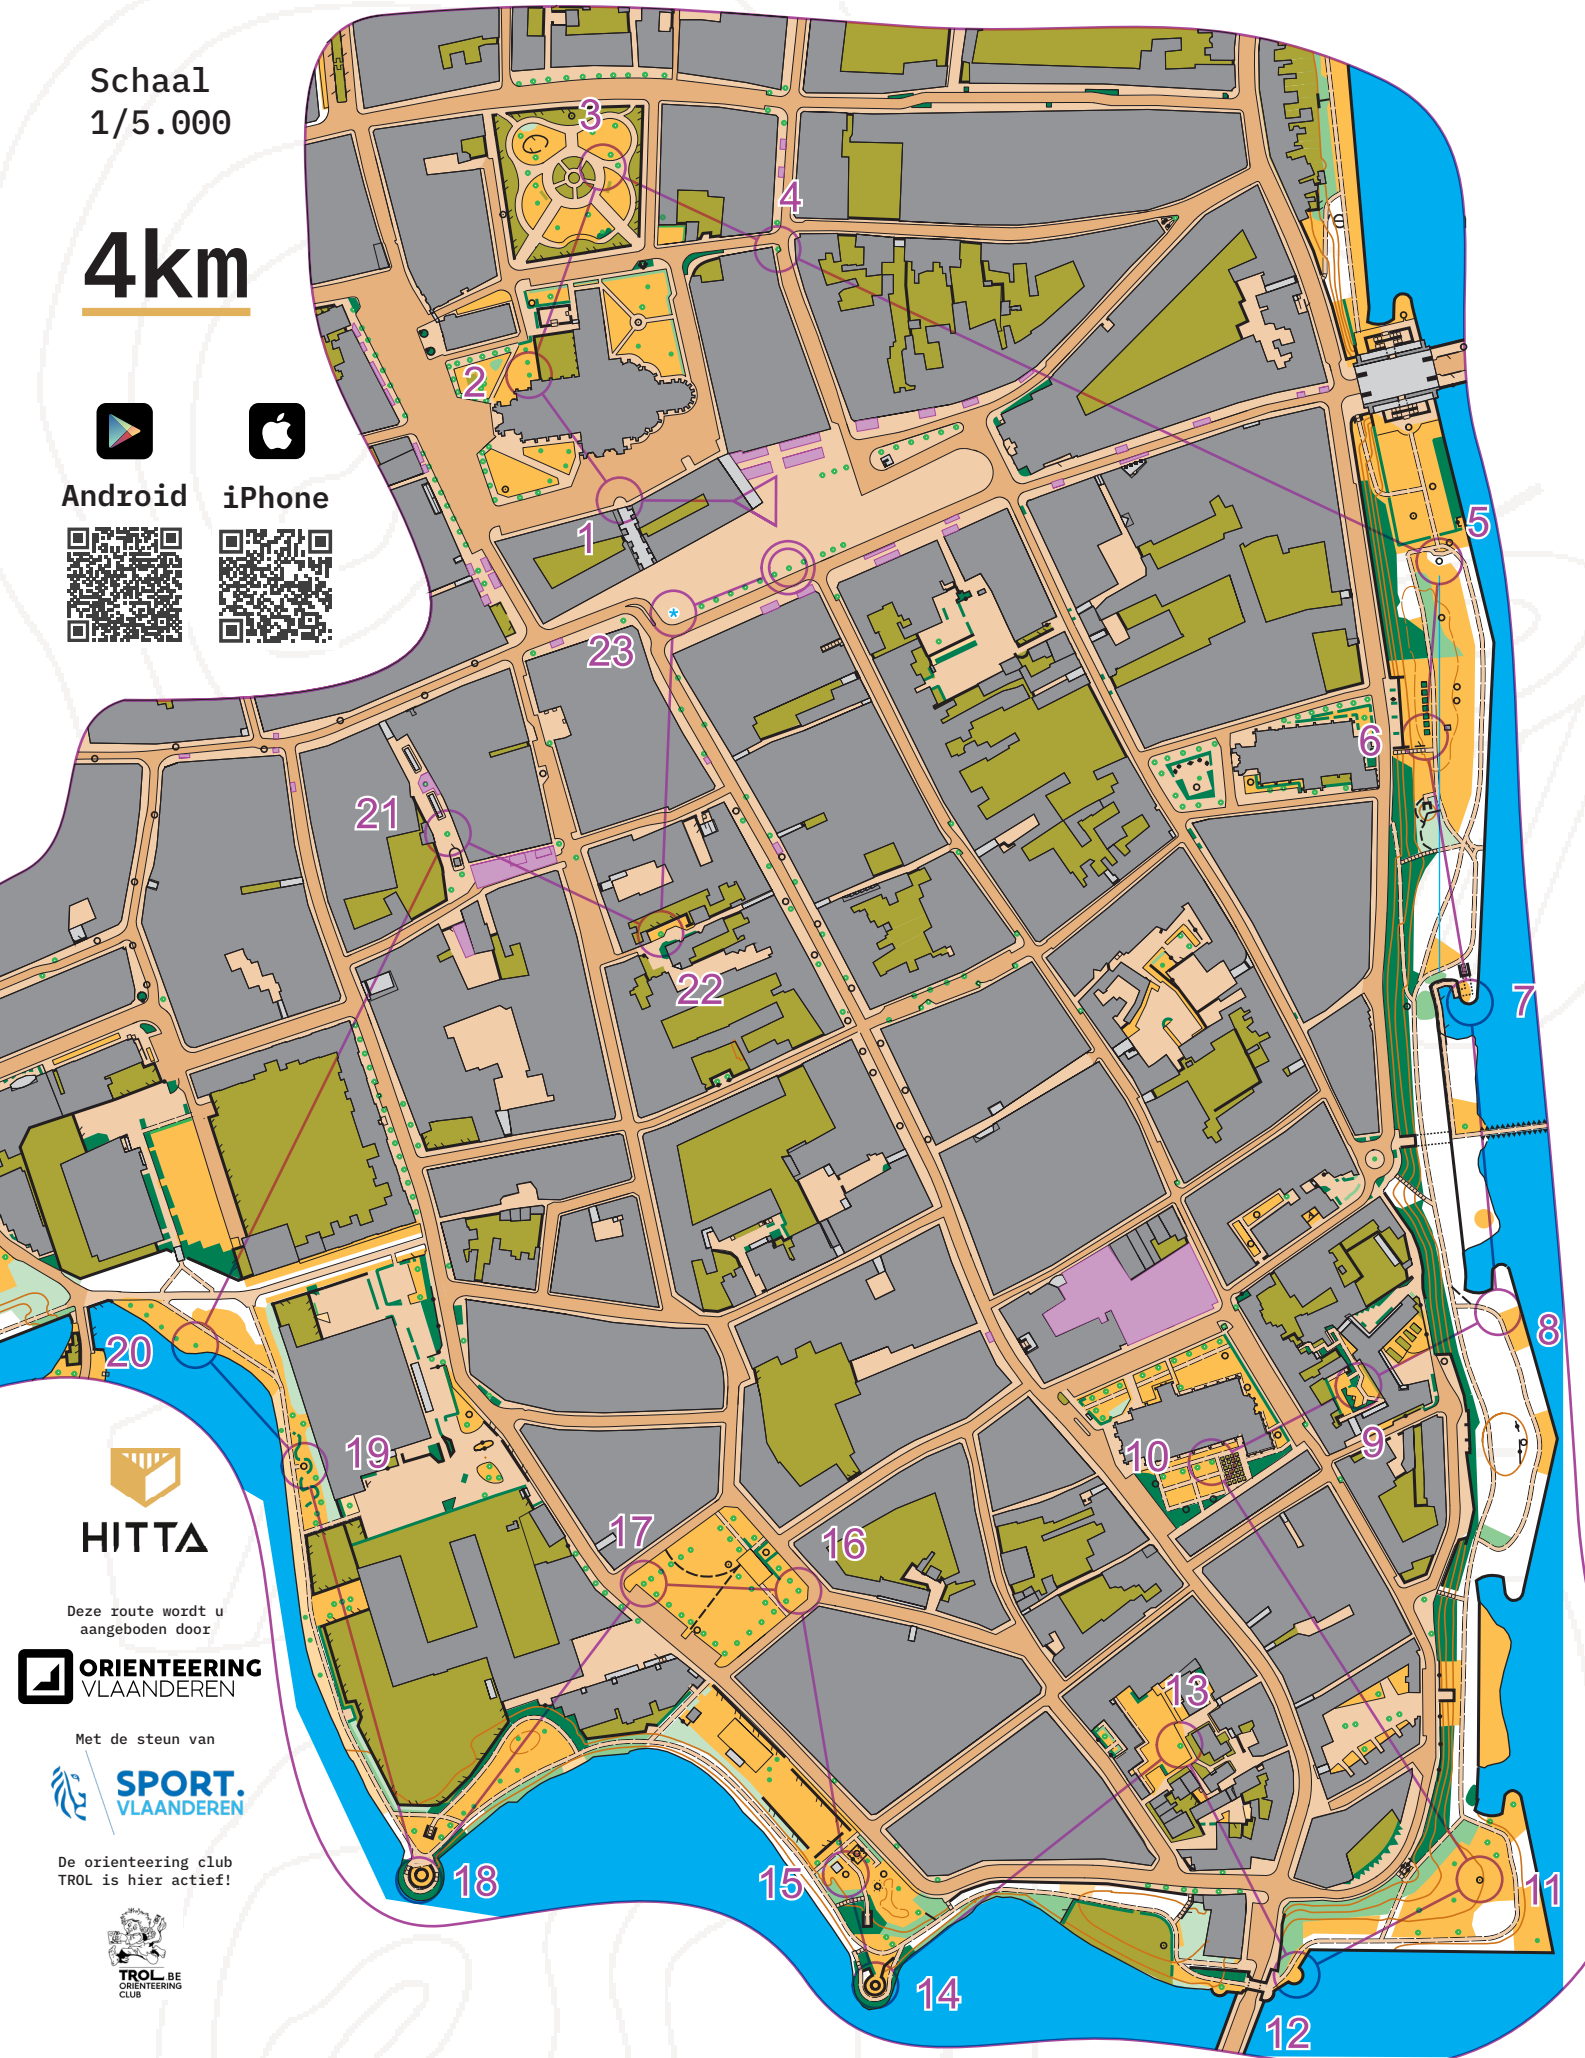

EXPEDITIE HITTA Ieper

Schaal
1/5.000

4km

Android

iPhone

HITTA

Deze route wordt u
aangeboden door

**ORIENTEERING
VLAANDEREN**

Met de steun van

**SPORT.
VLAANDEREN**

De orienteering club
TROL is hier actief!

**TROL BE
ORIENTEERING
CLUB**