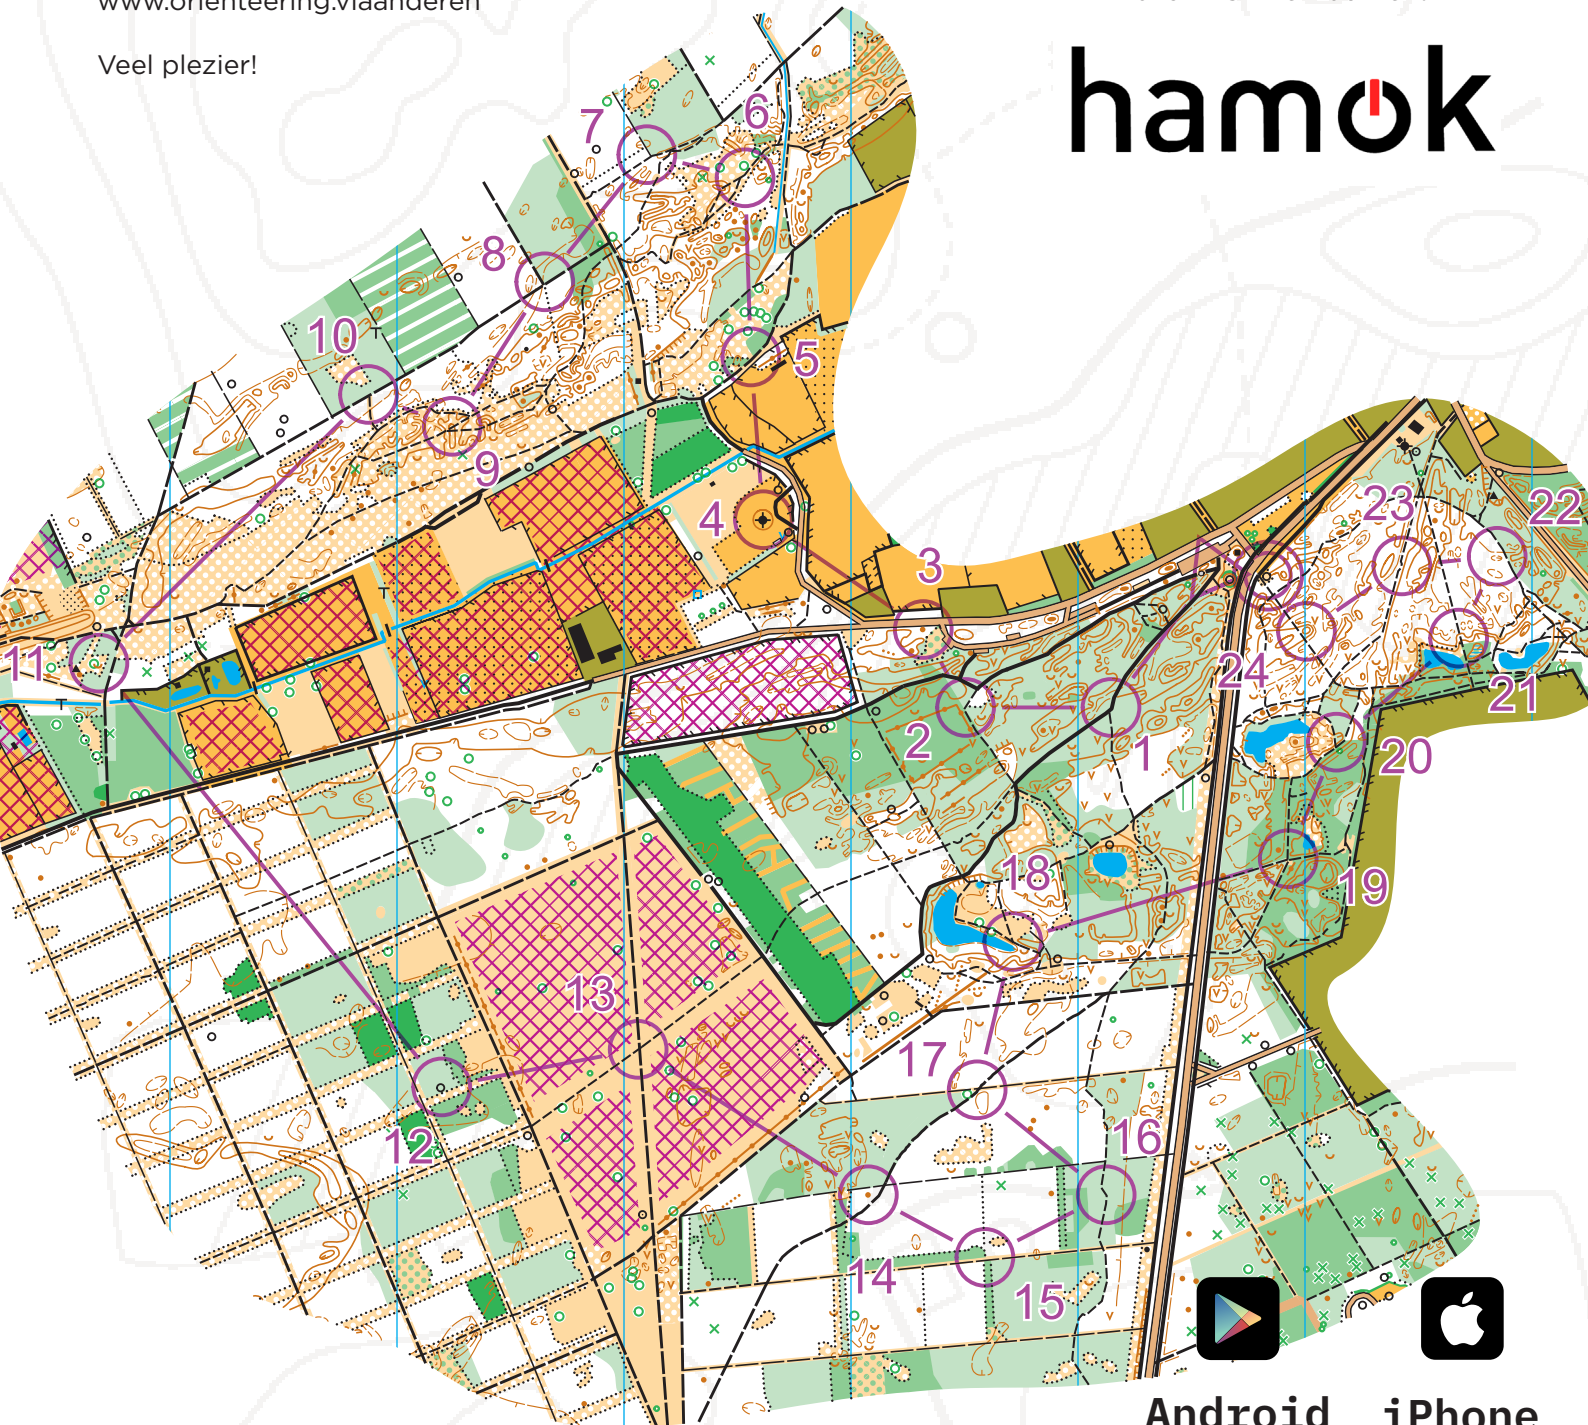

EXPEDITIE HITTA

Kattenbos 6km

Schaal
1/10.000

- Deze omloop is 6km lang en gaat dwars door het Kattenbos in Lommel! Vind alle checkpoints in de juiste volgorde en registreer ze met de HITTA app. Meer weten over oriëntering? Check www.orienteering.vlaanderen

Veel plezier!

Deze route wordt u
aangeboden door

Met de steun van

De oriëntering club
hamok is hier actief!

hamok

Android

iPhone

HITTA