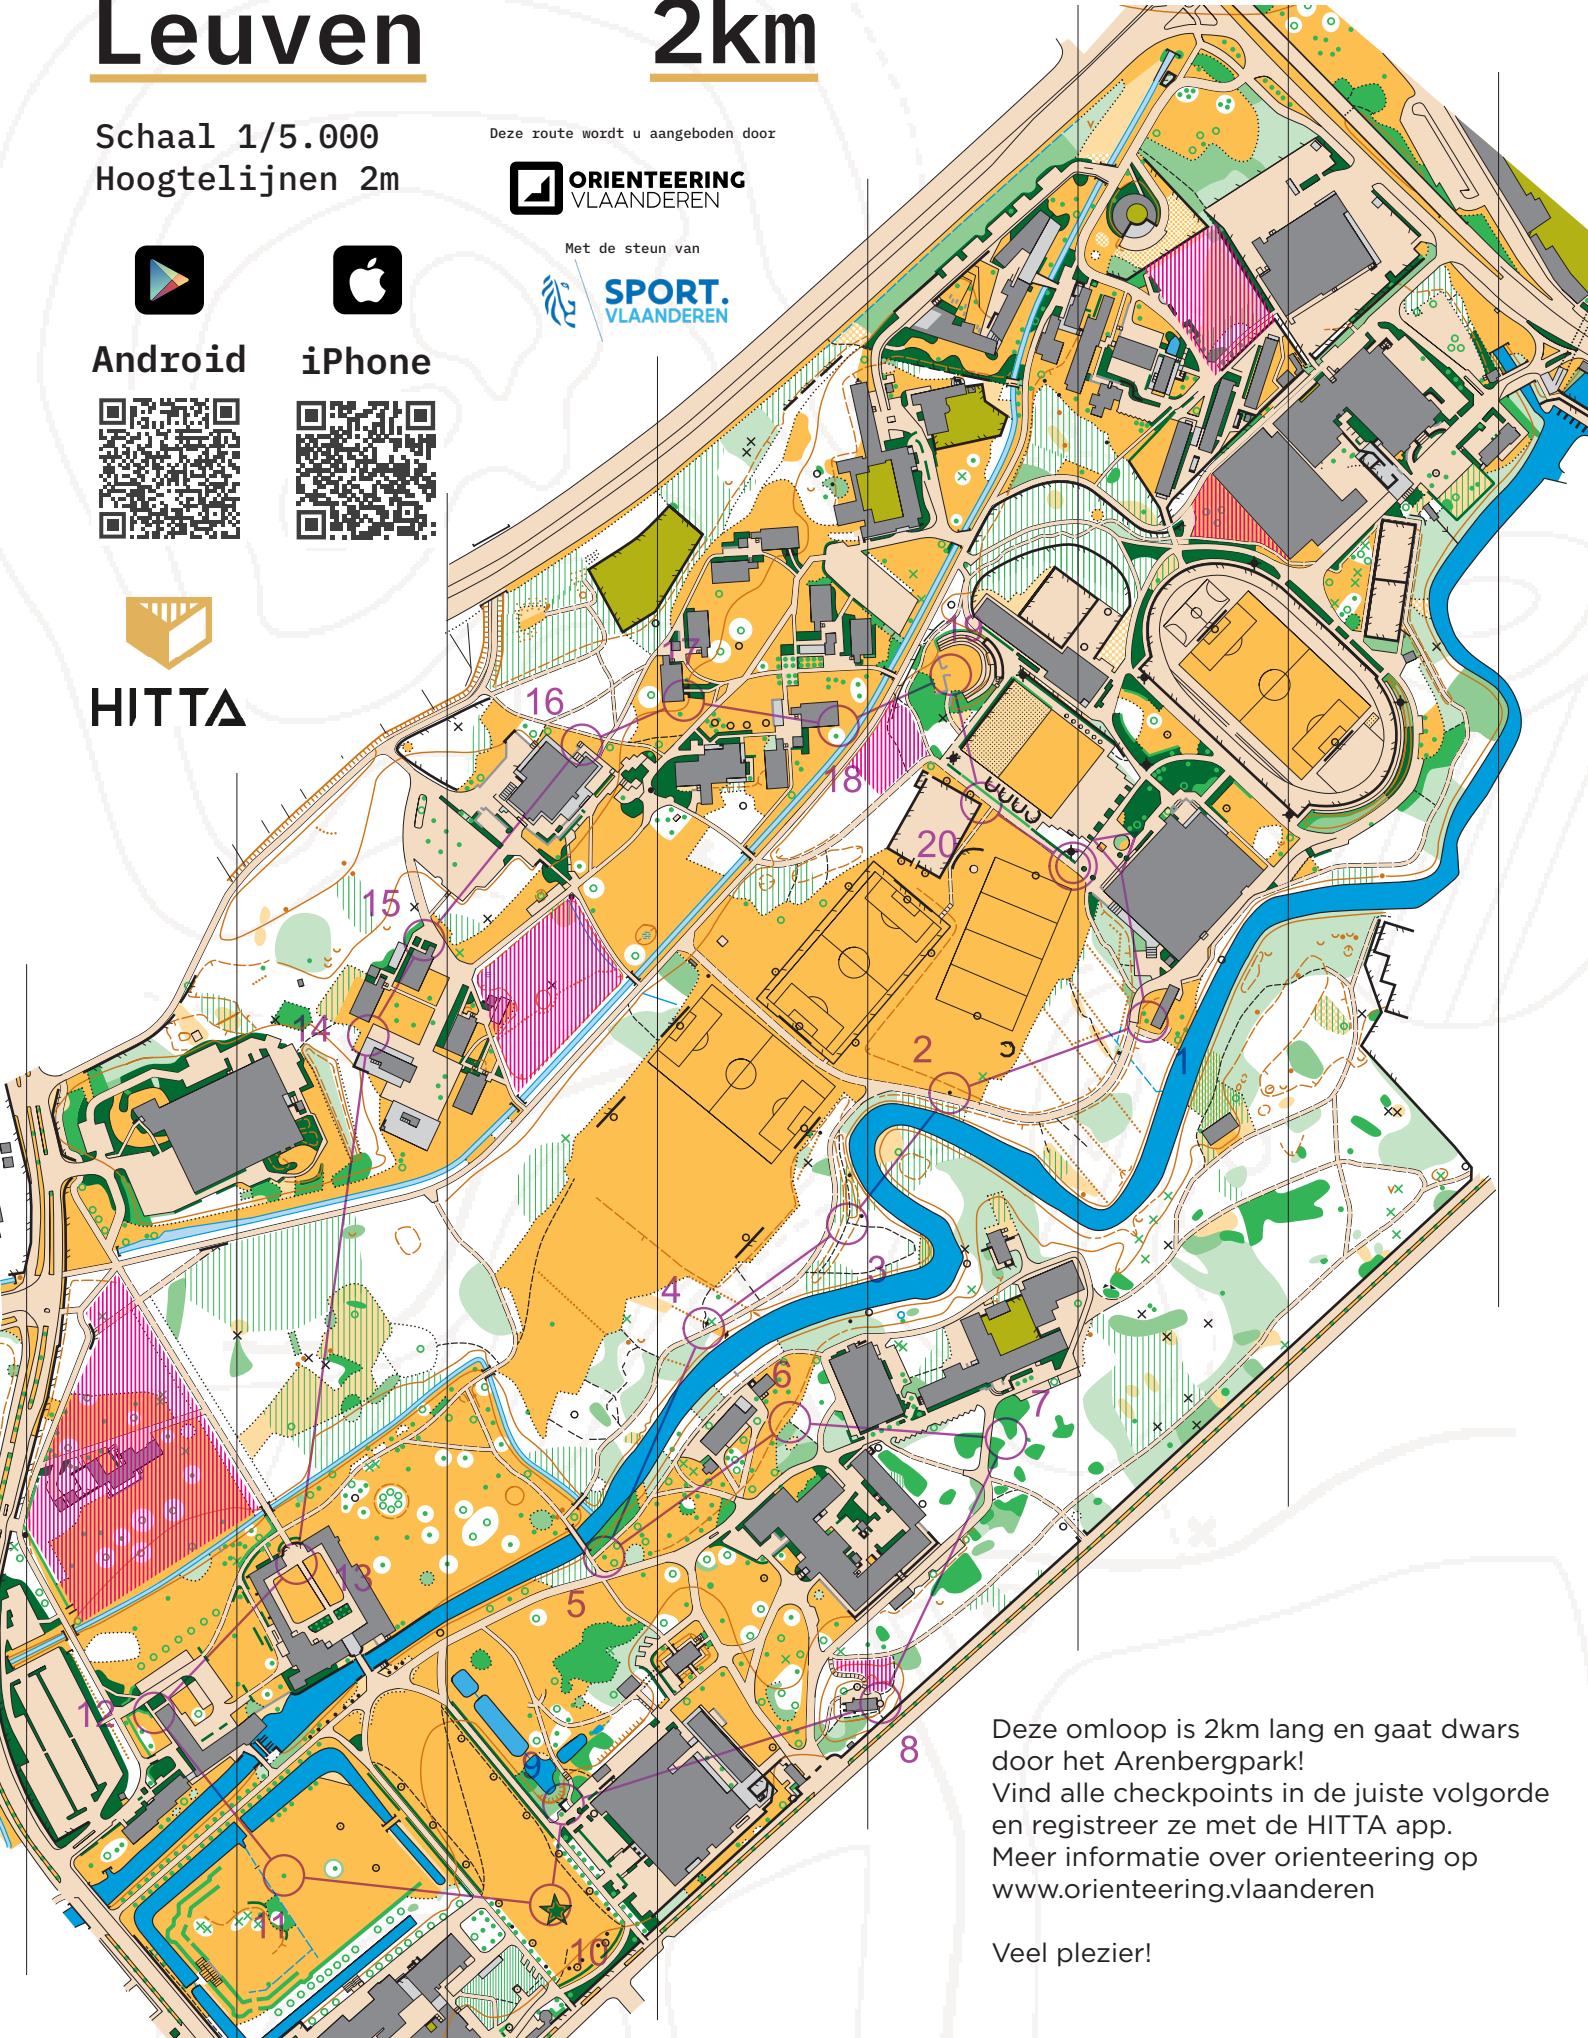

EXPEDITIE HITTA

De oriëntering clubs
Hamok en OMEGA zijn hier actief!

hamok OMEGA

Leuven 2km

Schaal 1/5.000
Hoogtelijnen 2m

Deze route wordt u aangeboden door

Met de steun van

Android

iPhone

HITTA

Deze omloop is 2km lang en gaat dwars door het Arenbergpark!
Vind alle checkpoints in de juiste volgorde en registreer ze met de HITTA app.
Meer informatie over oriëntering op www.oriëntering.vlaanderen