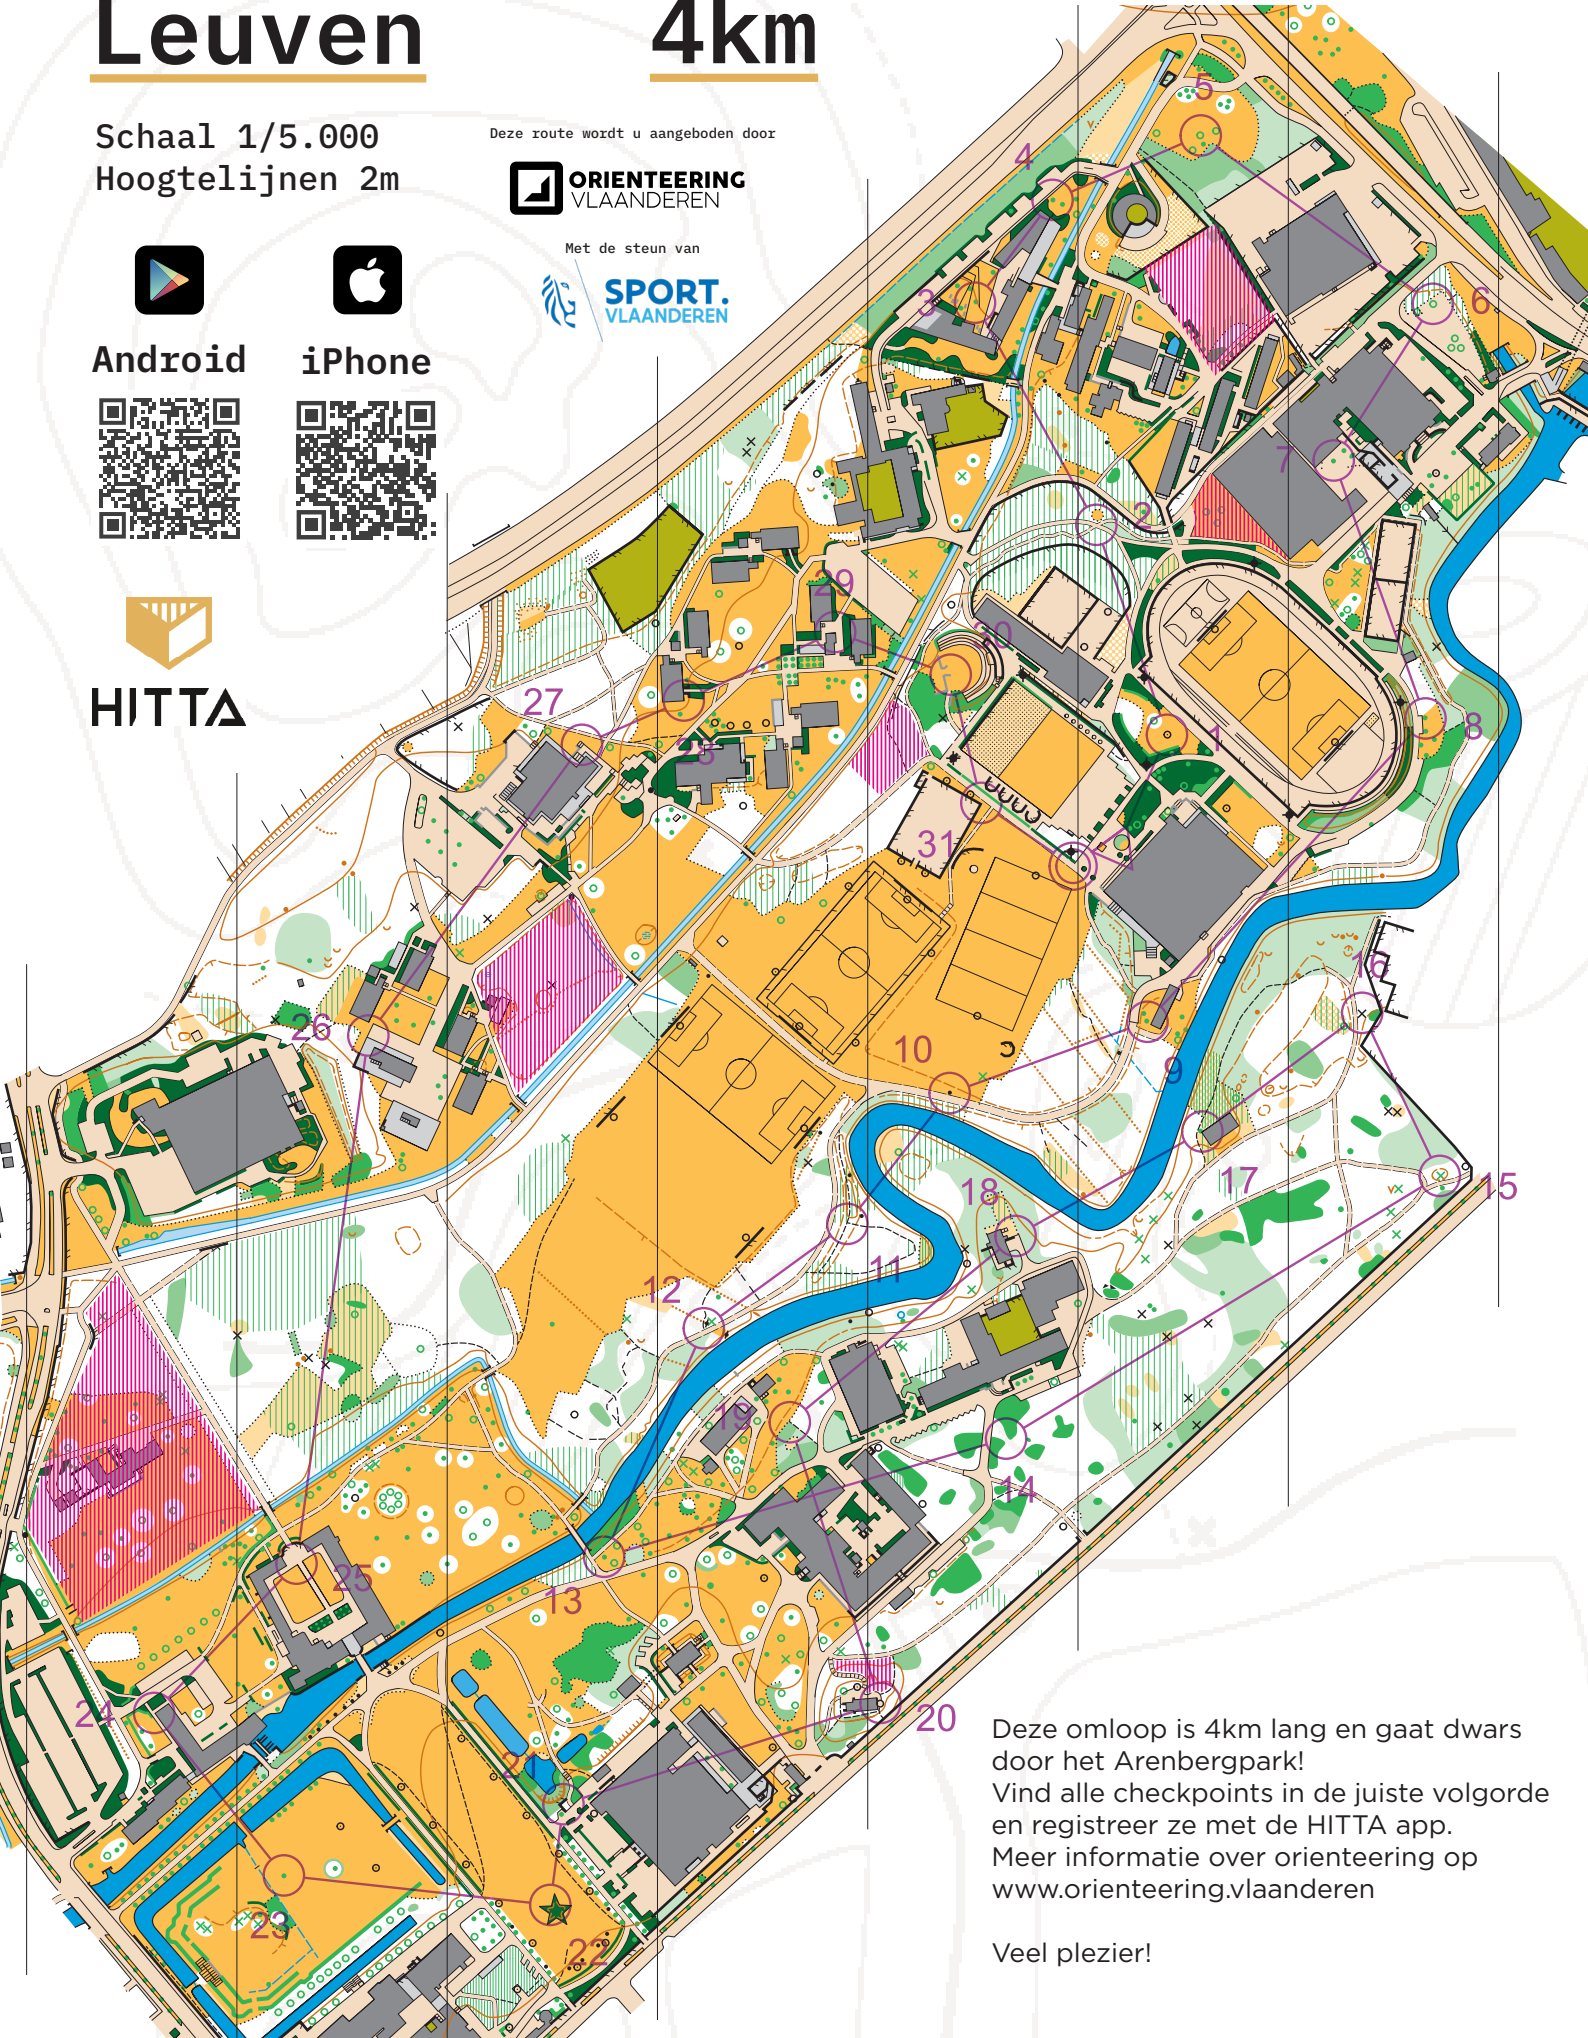

EXPEDITIE HITTA

De oriëntering clubs
Hamok en OMEGA zijn hier actief!

hamok OMEGA

Leuven

4km

Schaal 1/5.000
Hoogtelijnen 2m

Deze route wordt u aangeboden door

Met de steun van

Android

iPhone

HITTA

Deze omloop is 4km lang en gaat dwars door het Arenbergpark!
Vind alle checkpoints in de juiste volgorde en registreer ze met de HITTA app.
Meer informatie over oriëntering op www.oriëntering.vlaanderen