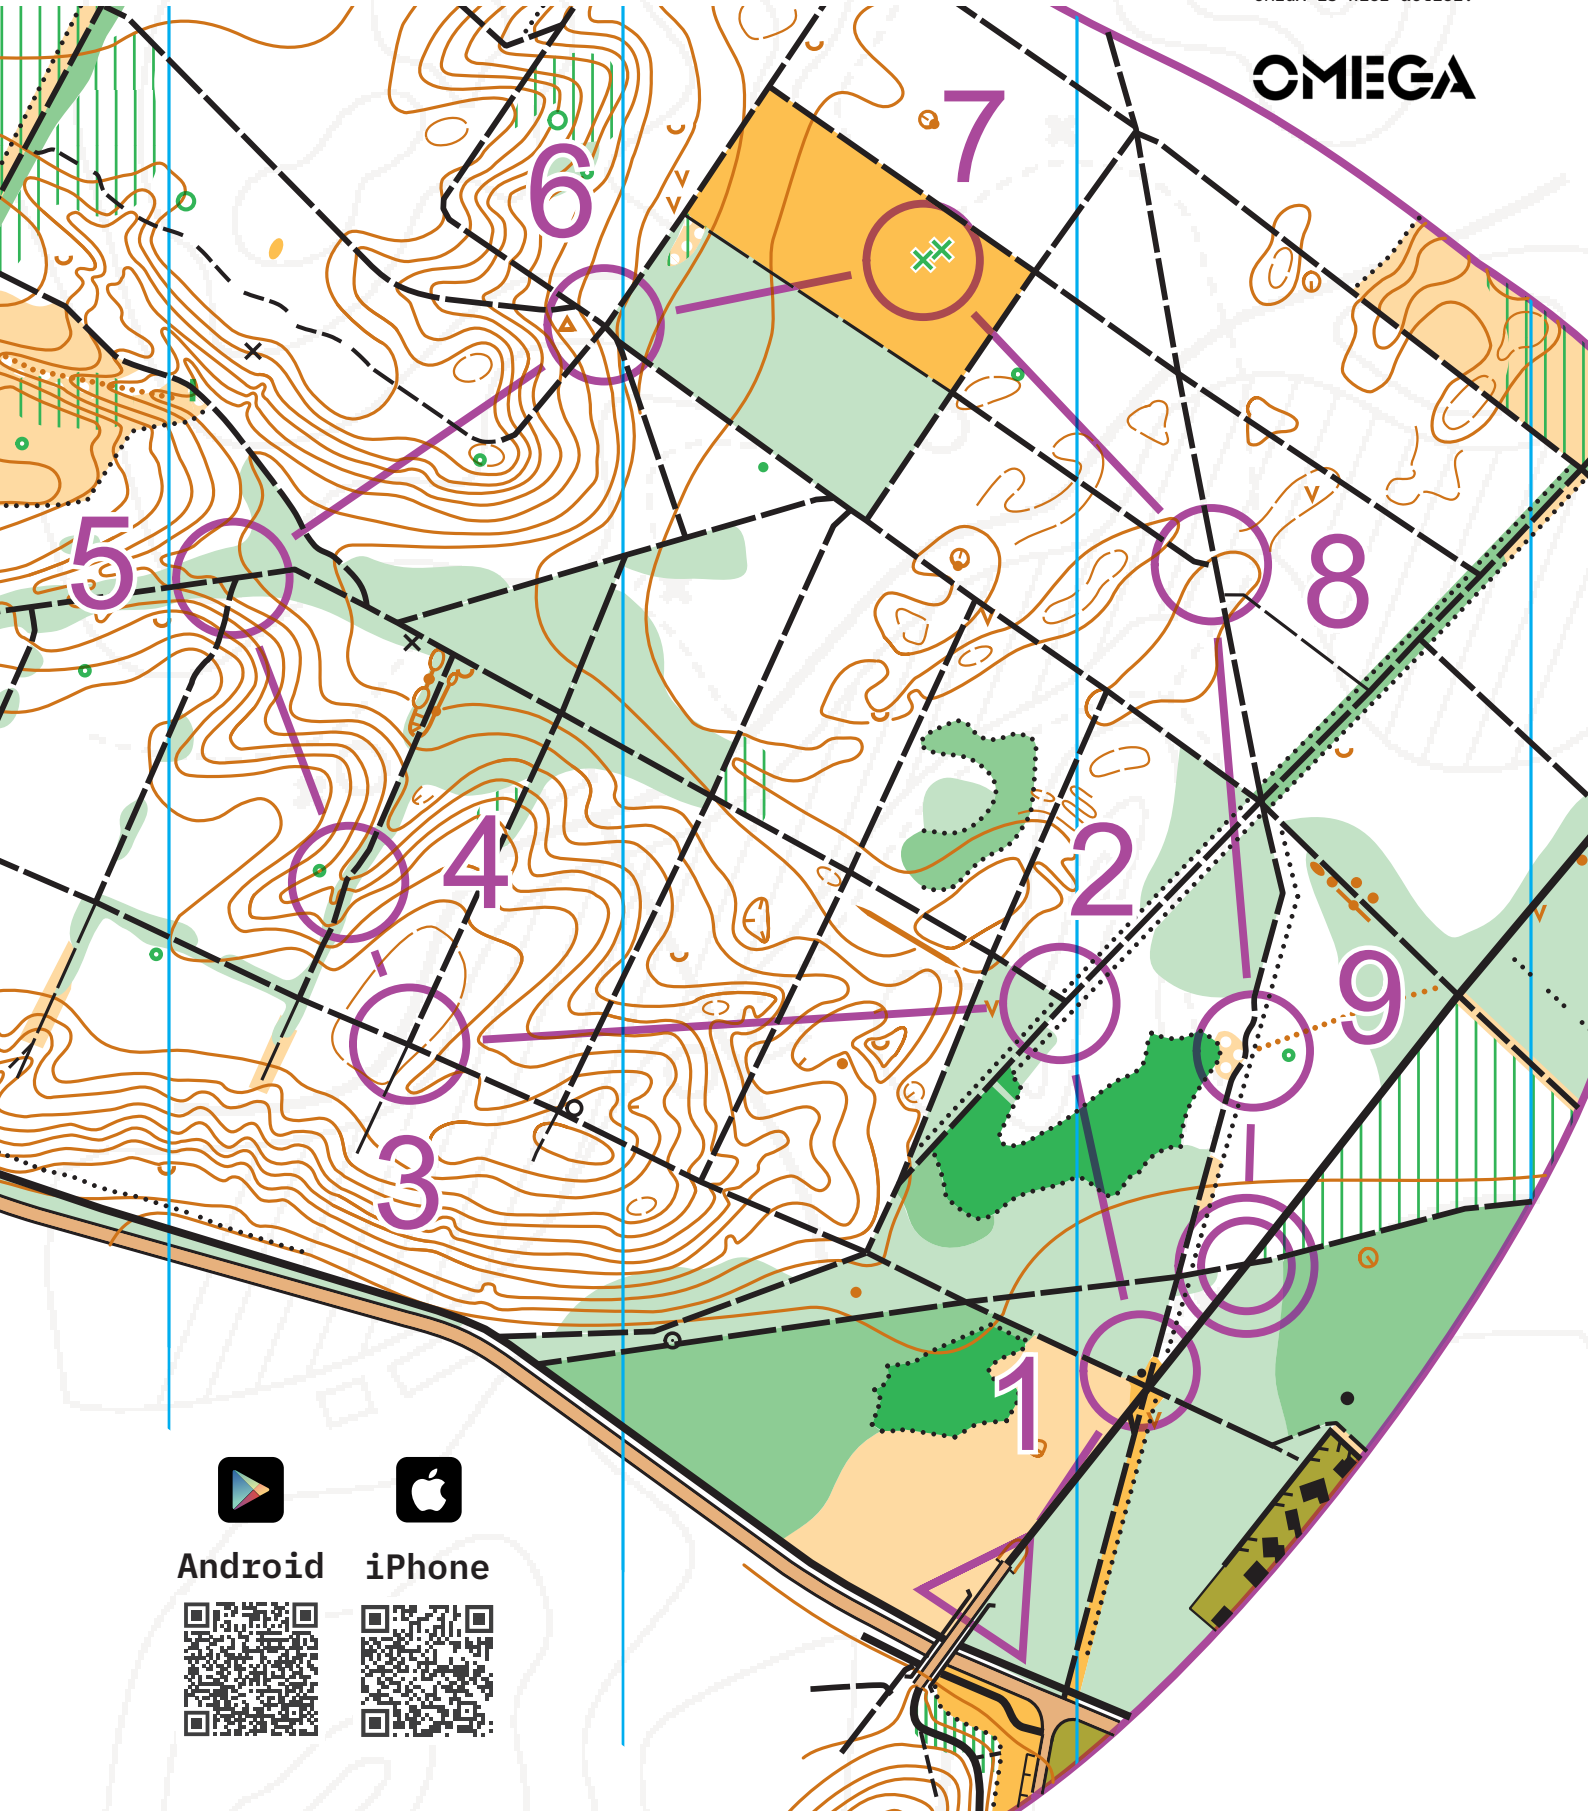

EXPEDITIE HITTA

Saenhoeve 2,5km

Deze route wordt u aangeboden door

Met de steun van

De oriëntering club OMEGA is hier actief!

OMEGA

Schaal 1/5.000
Hoogtelijnen 2m

Android