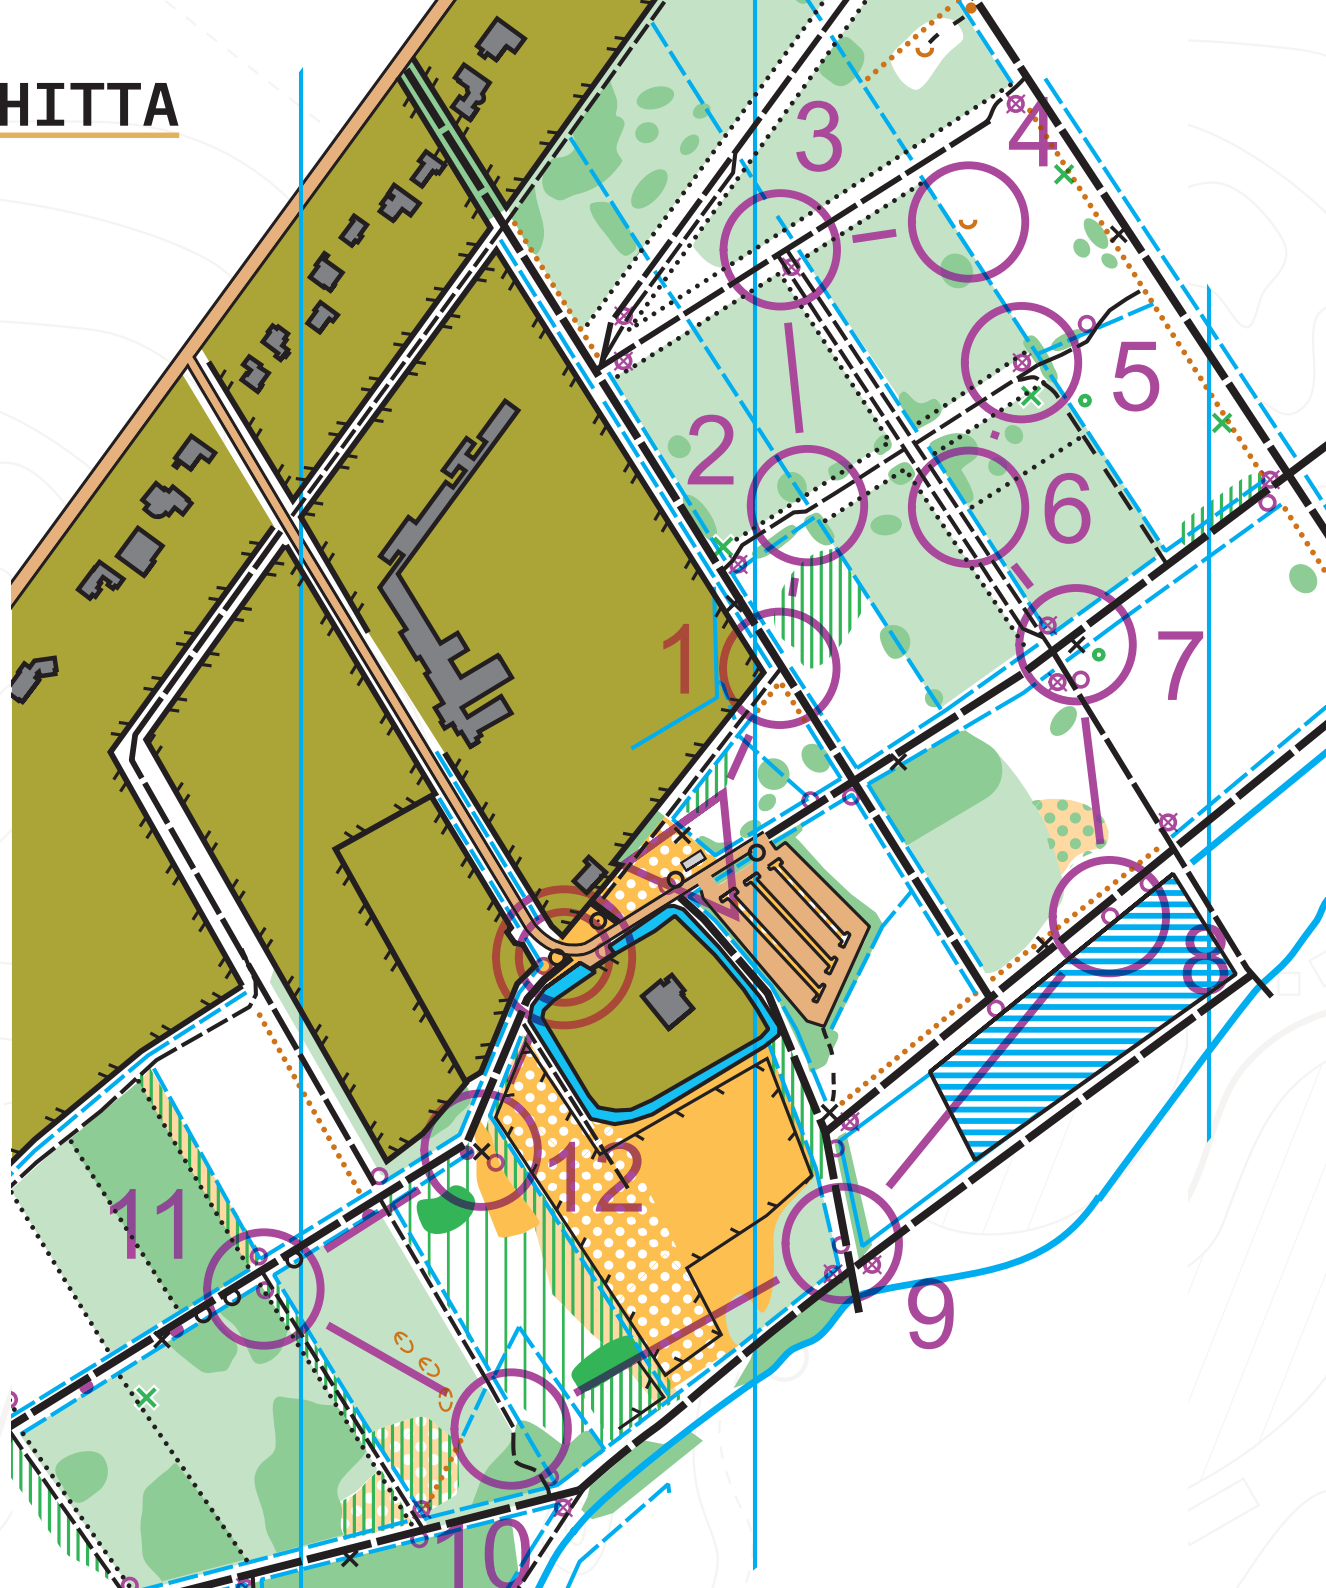

EXPEDITIE HITTA

Brasschaat

Schaal 1/5.000
Hoogtelijnen 2m

2km

▷ Deze omloop is 2km lang en gaat recht door het mooie Peerdsbos! Vind alle checkpoints in de juiste volgorde en registreer ze met de HITTA app. Meer informatie over oriëntering op www.orienteering.vlaanderen

Veel plezier!

Deze route wordt u aangeboden door

Met de steun van

Wist je dat de oriëntering clubs TROL en Antwerp Orienteers in deze regio actief zijn? Check hun websites voor al hun activiteiten in en rond Antwerpen.

iPhone

Android