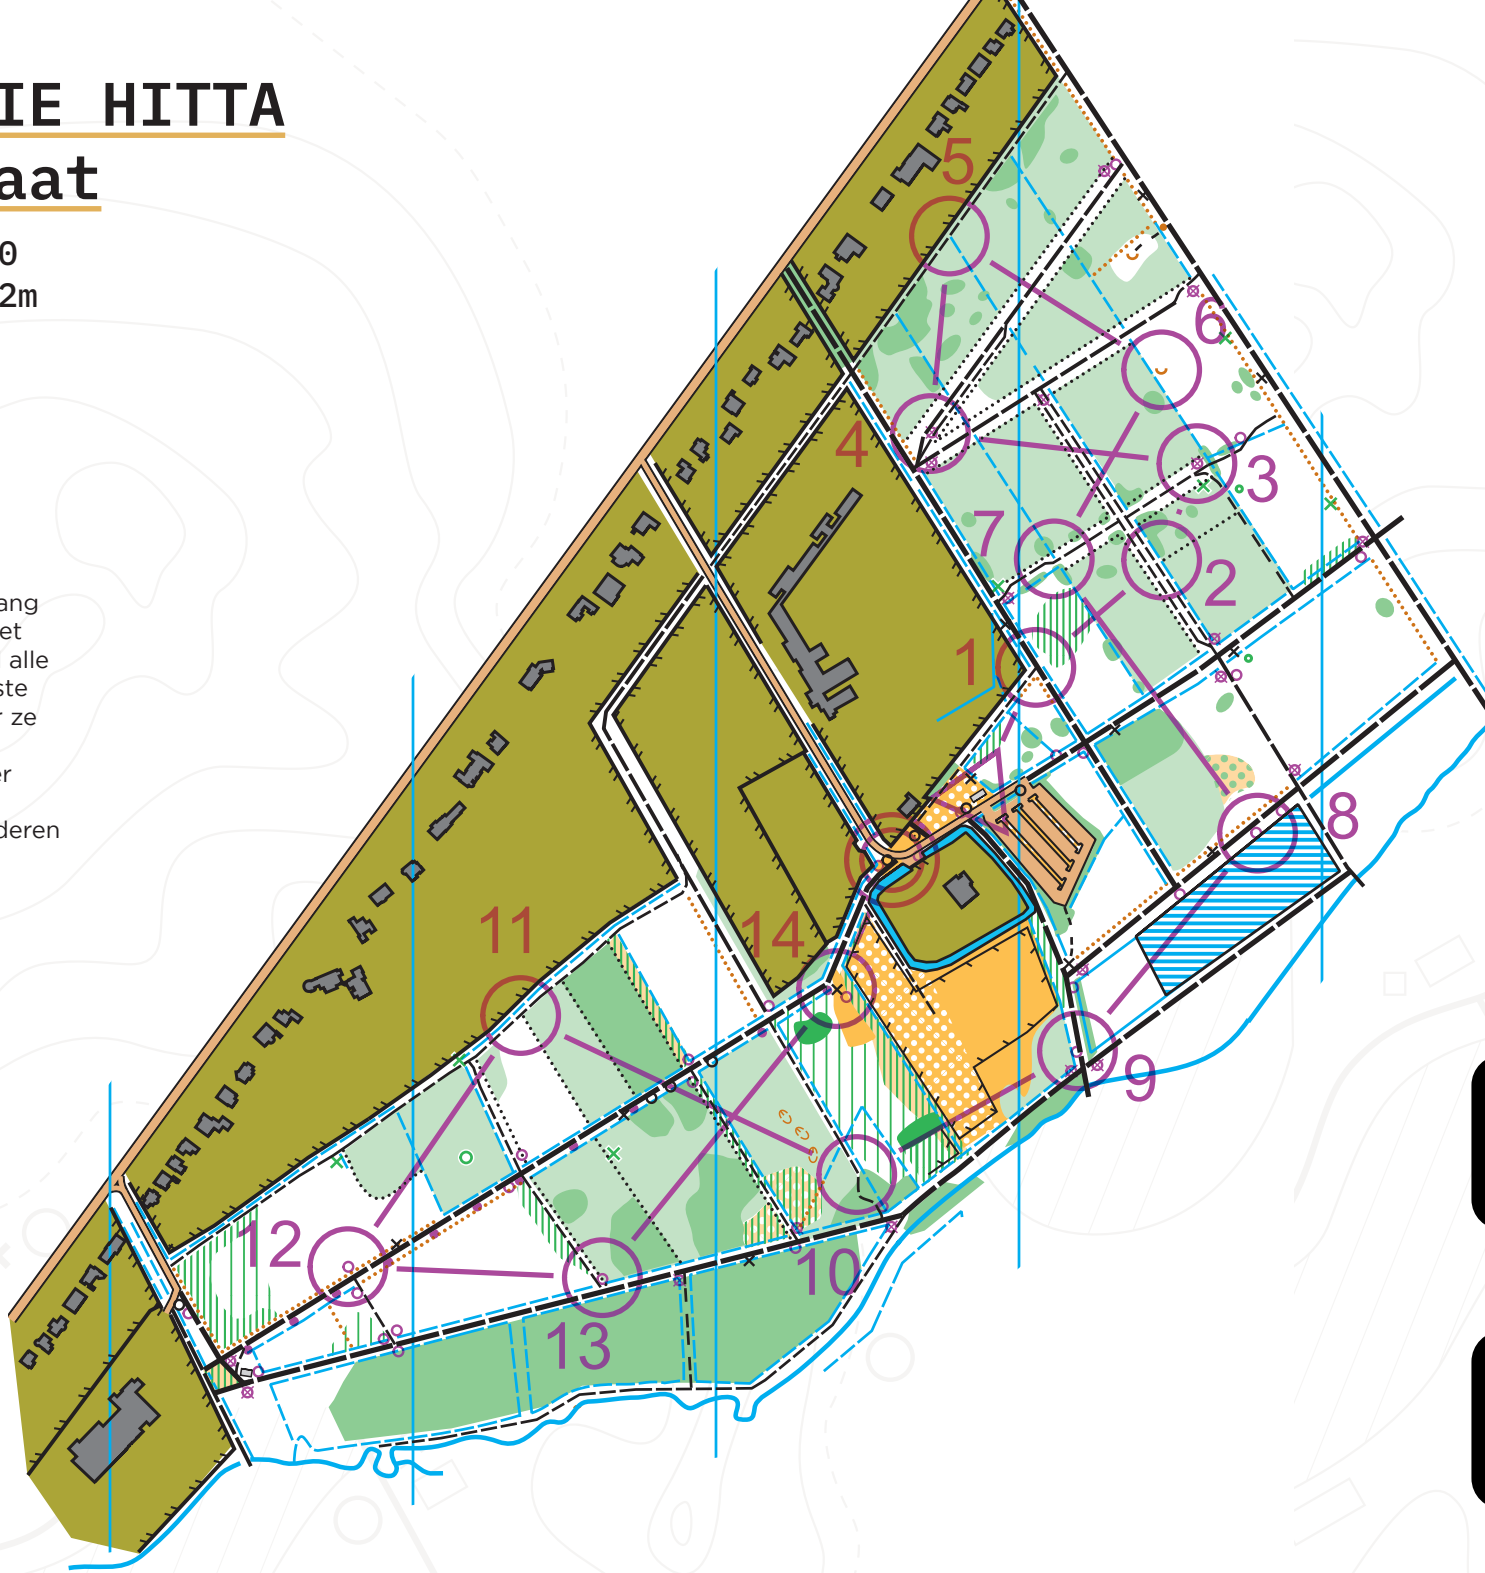

EXPEDITIE HITTA

Brasschaat

Schaal 1/7.500
Hoogtelijnen 2m

4km

▷ Deze omloop is 4km lang en gaat recht door het mooie Peerdsbos! Vind alle checkpoints in de juiste volgorde en registreer ze met de HITTA app. Meer informatie over oriëntering op www.orienteering.vlaanderen

Veel plezier!

HITTA

Deze route wordt u aangeboden door

Met de steun van

Wist je dat de oriëntering clubs TROL en Antwerp Orienteers in deze regio actief zijn? Check hun websites voor al hun activiteiten in en rond Antwerpen.

iPhone

Android