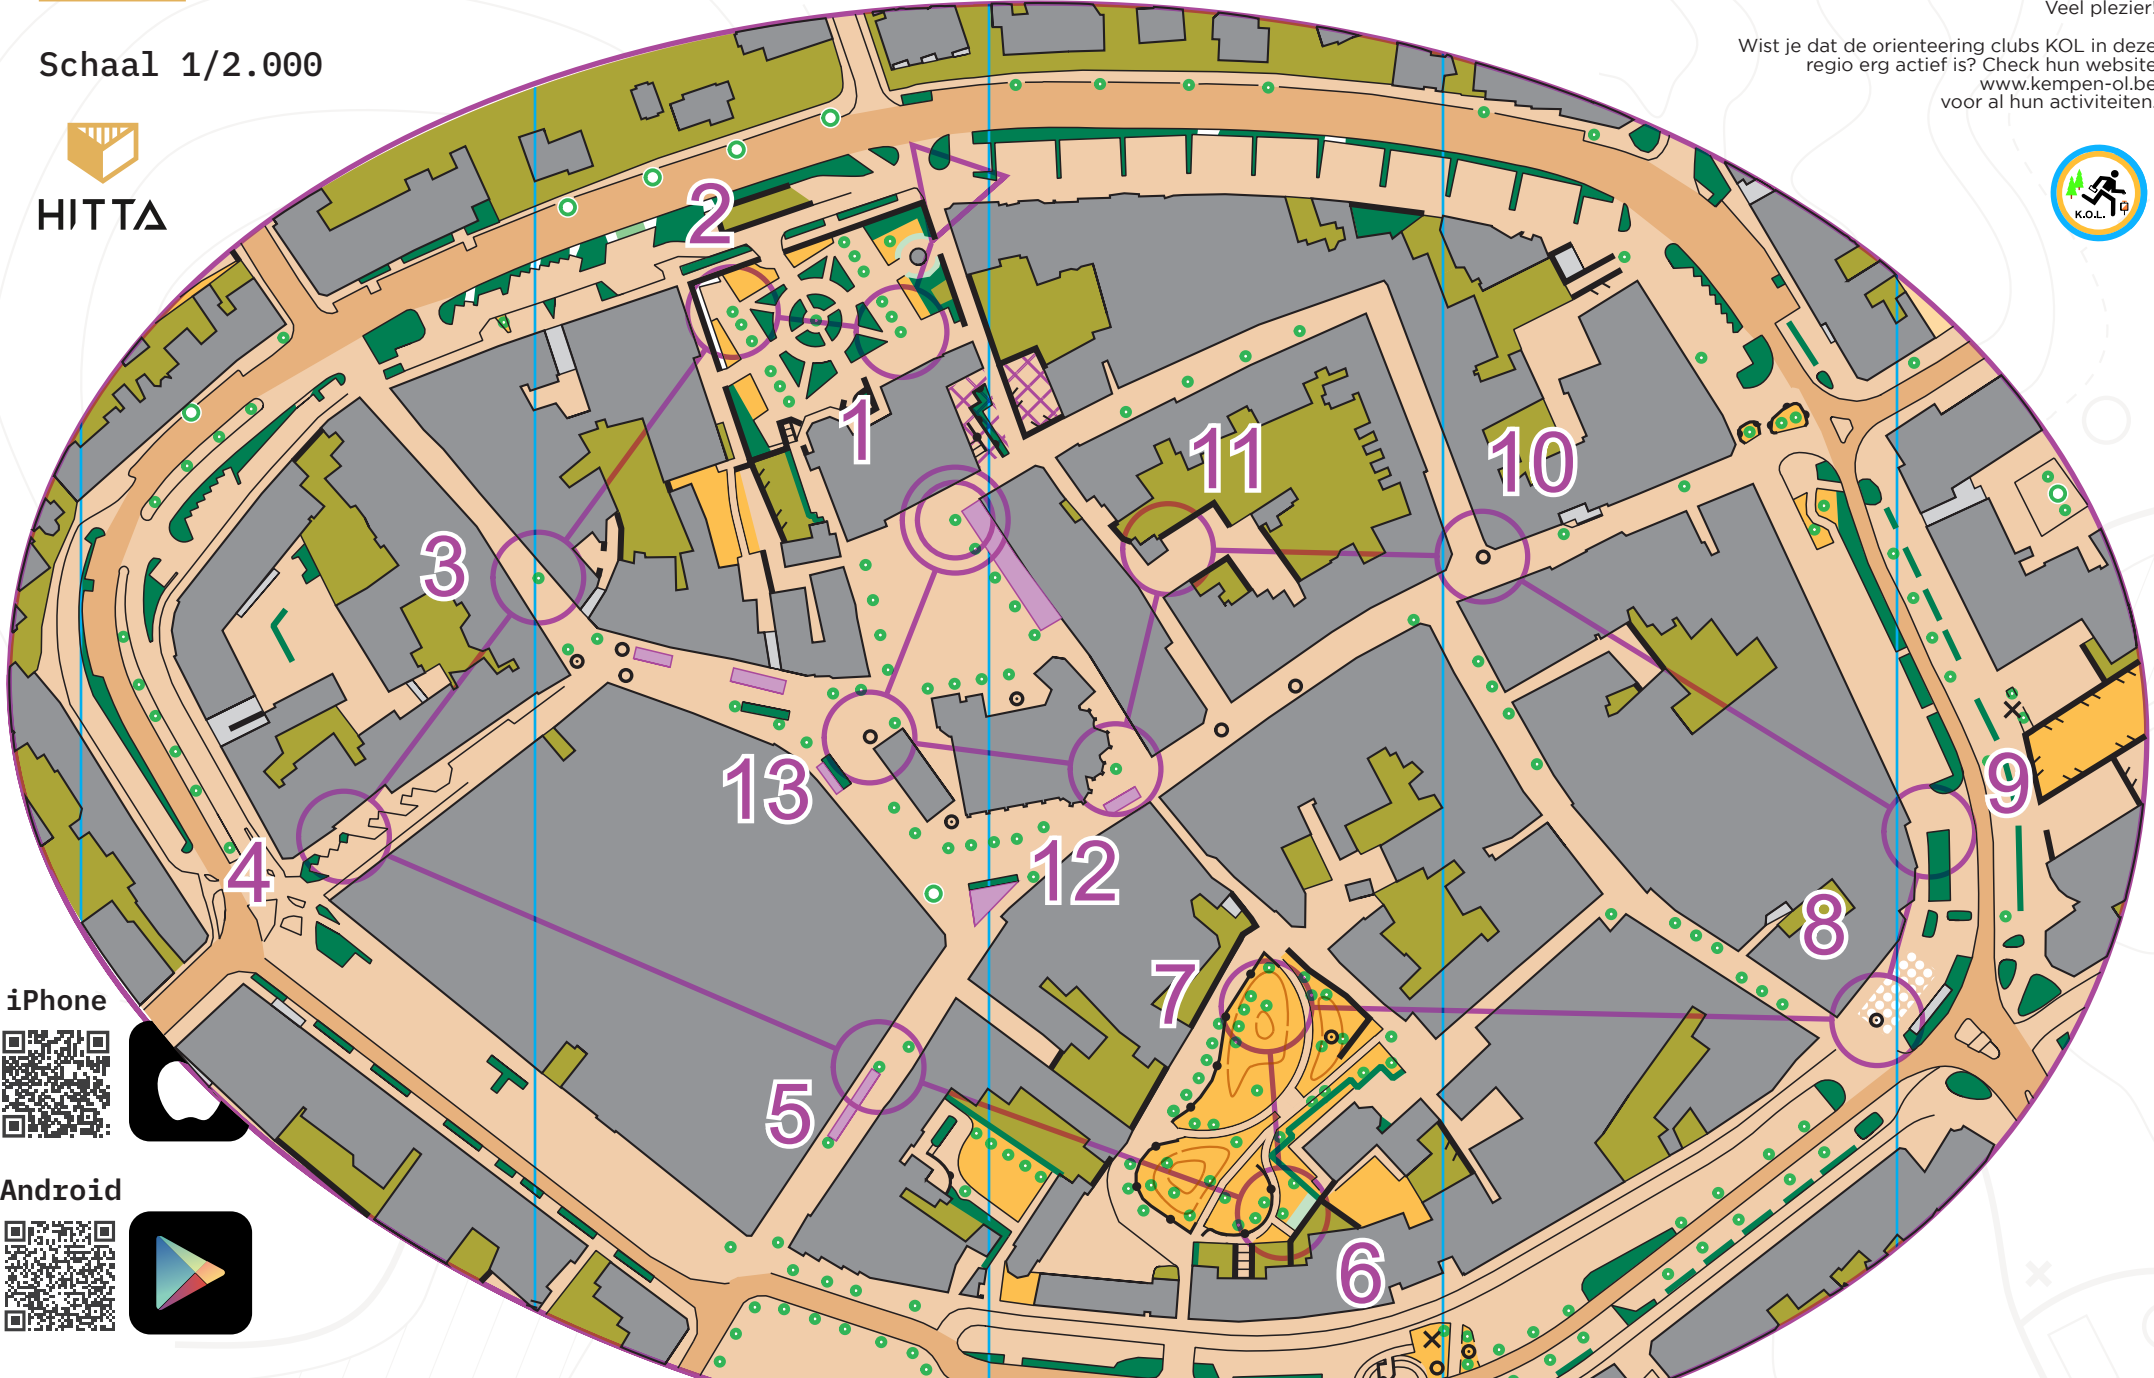

EXPEDITIE HITTA

Bree

1,5km

Deze route wordt u aangeboden door

Met de steun van

▷ Deze omloop is 1,5km lang en gaat recht door het mooie Bree!
Vind alle checkpoints in de juiste volgorde en registreer ze met de HITTA app.
Meer informatie over oriëntering op www.orientering.vlaanderen

Veel plezier!

Wist je dat de oriëntering clubs KOL in deze regio erg actief is? Check hun website www.kempen-ol.be voor al hun activiteiten.

Schaal 1/2.000

HITTA

iPhone

Android