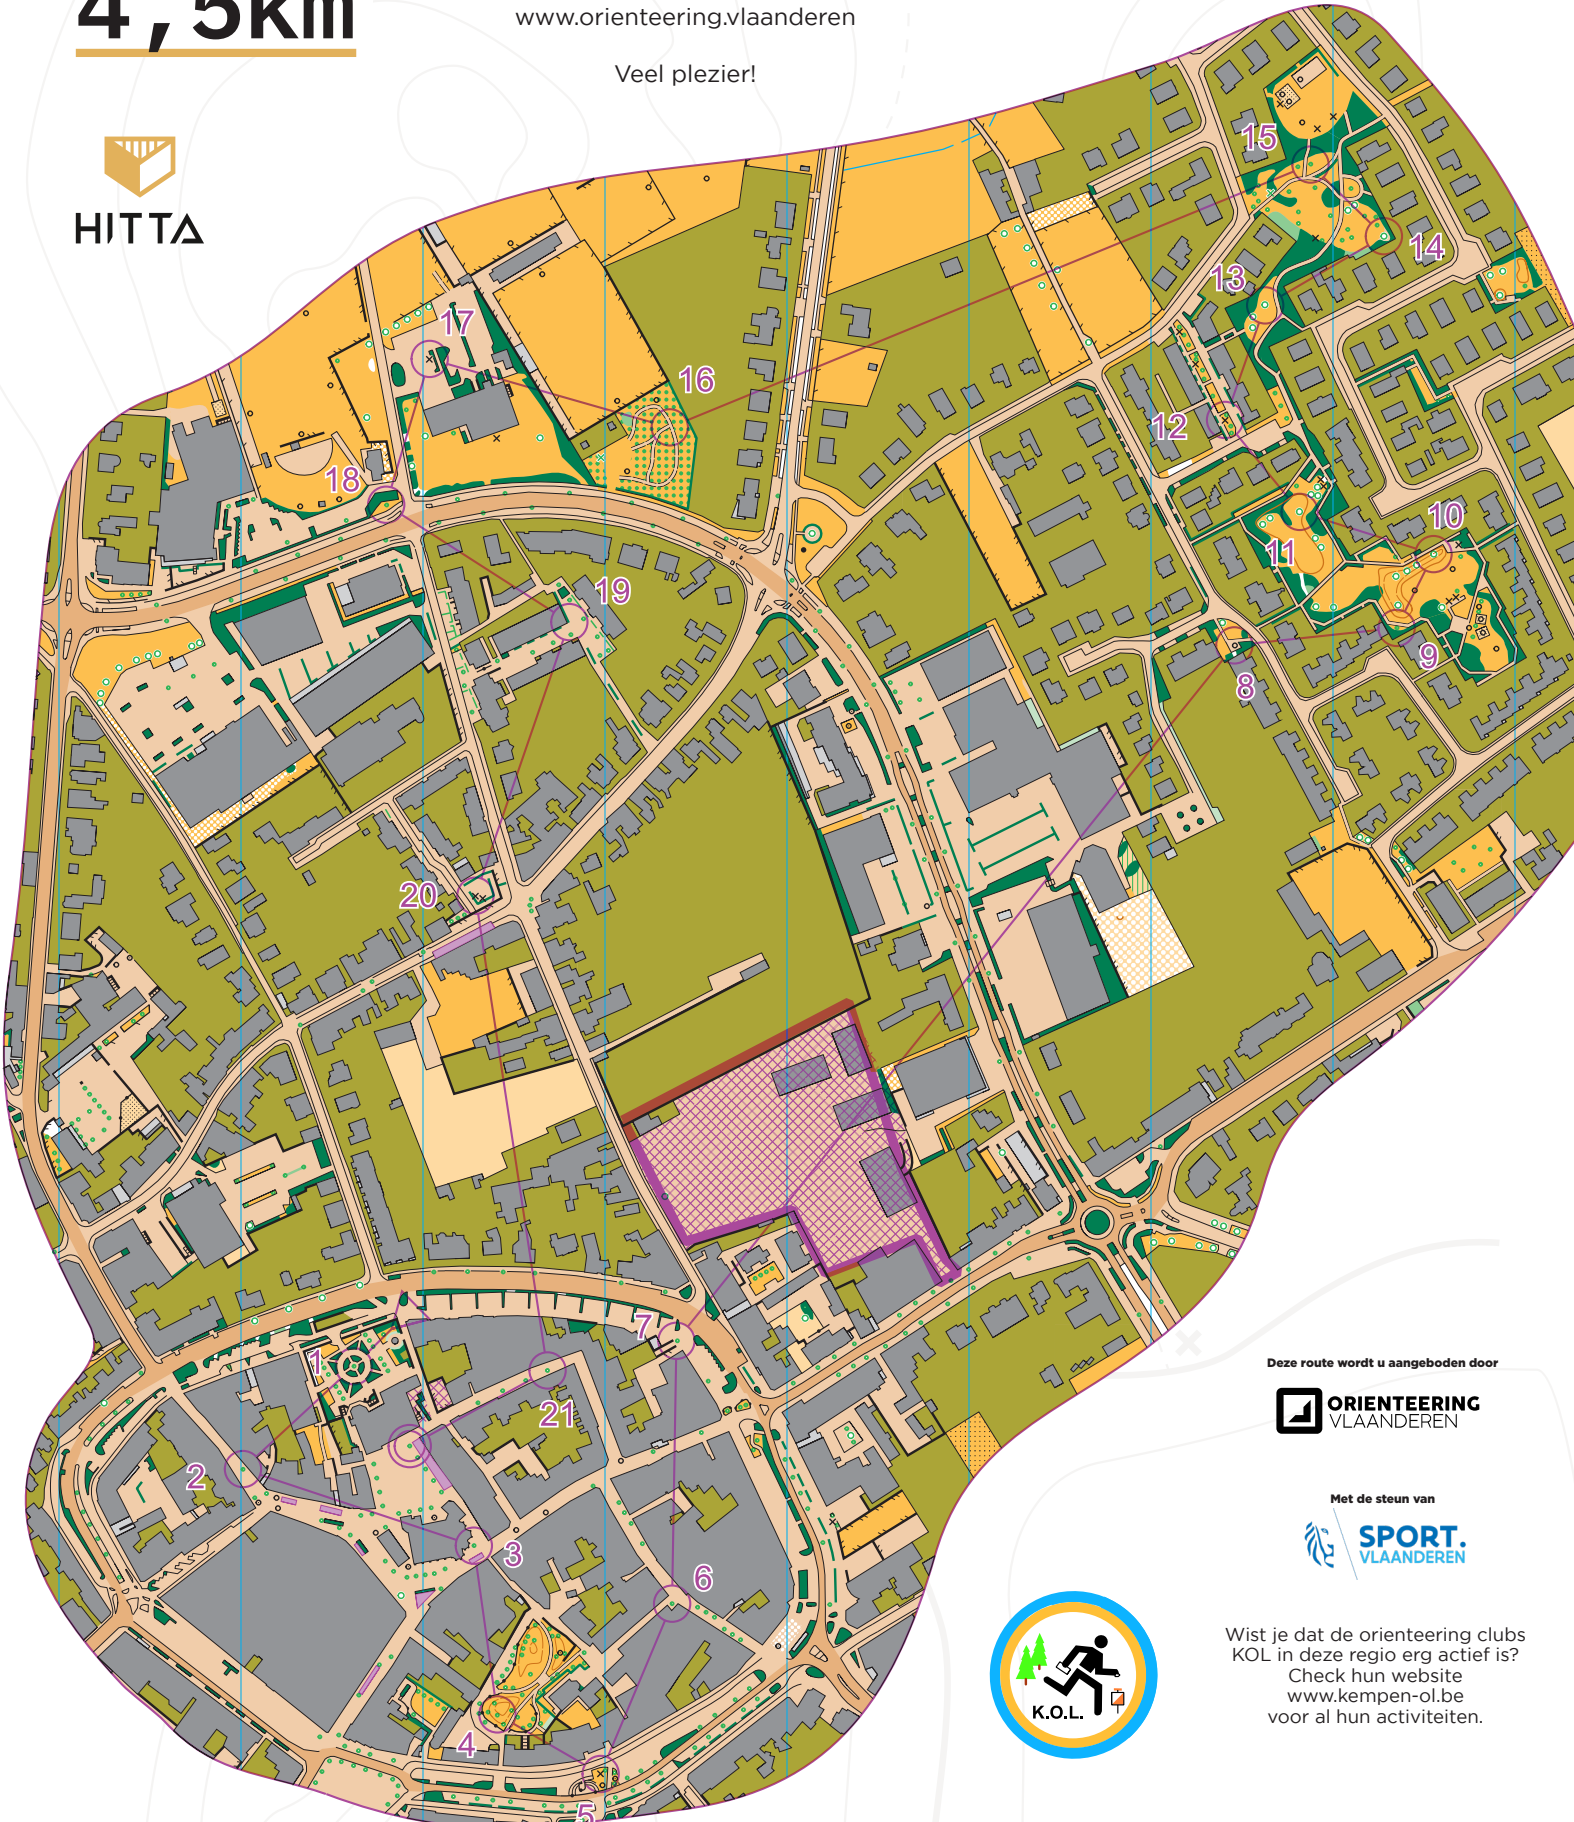

EXPEDITIE HITTA

Bree

Schaal 1/5.000

4,5km

iPhone

Android

Deze omloop is 4,5km lang en gaat recht door het mooie Bree!

Vind alle checkpoints in de juiste volgorde en registreer ze met de HITTA app. Meer informatie over oriëntering op www.oriëntering.vlaanderen

Veel plezier!

HITTA

Deze route wordt u aangeboden door

Met de steun van

Wist je dat de oriëntering clubs KOL in deze regio erg actief is? Check hun website www.kempen-ol.be voor al hun activiteiten.