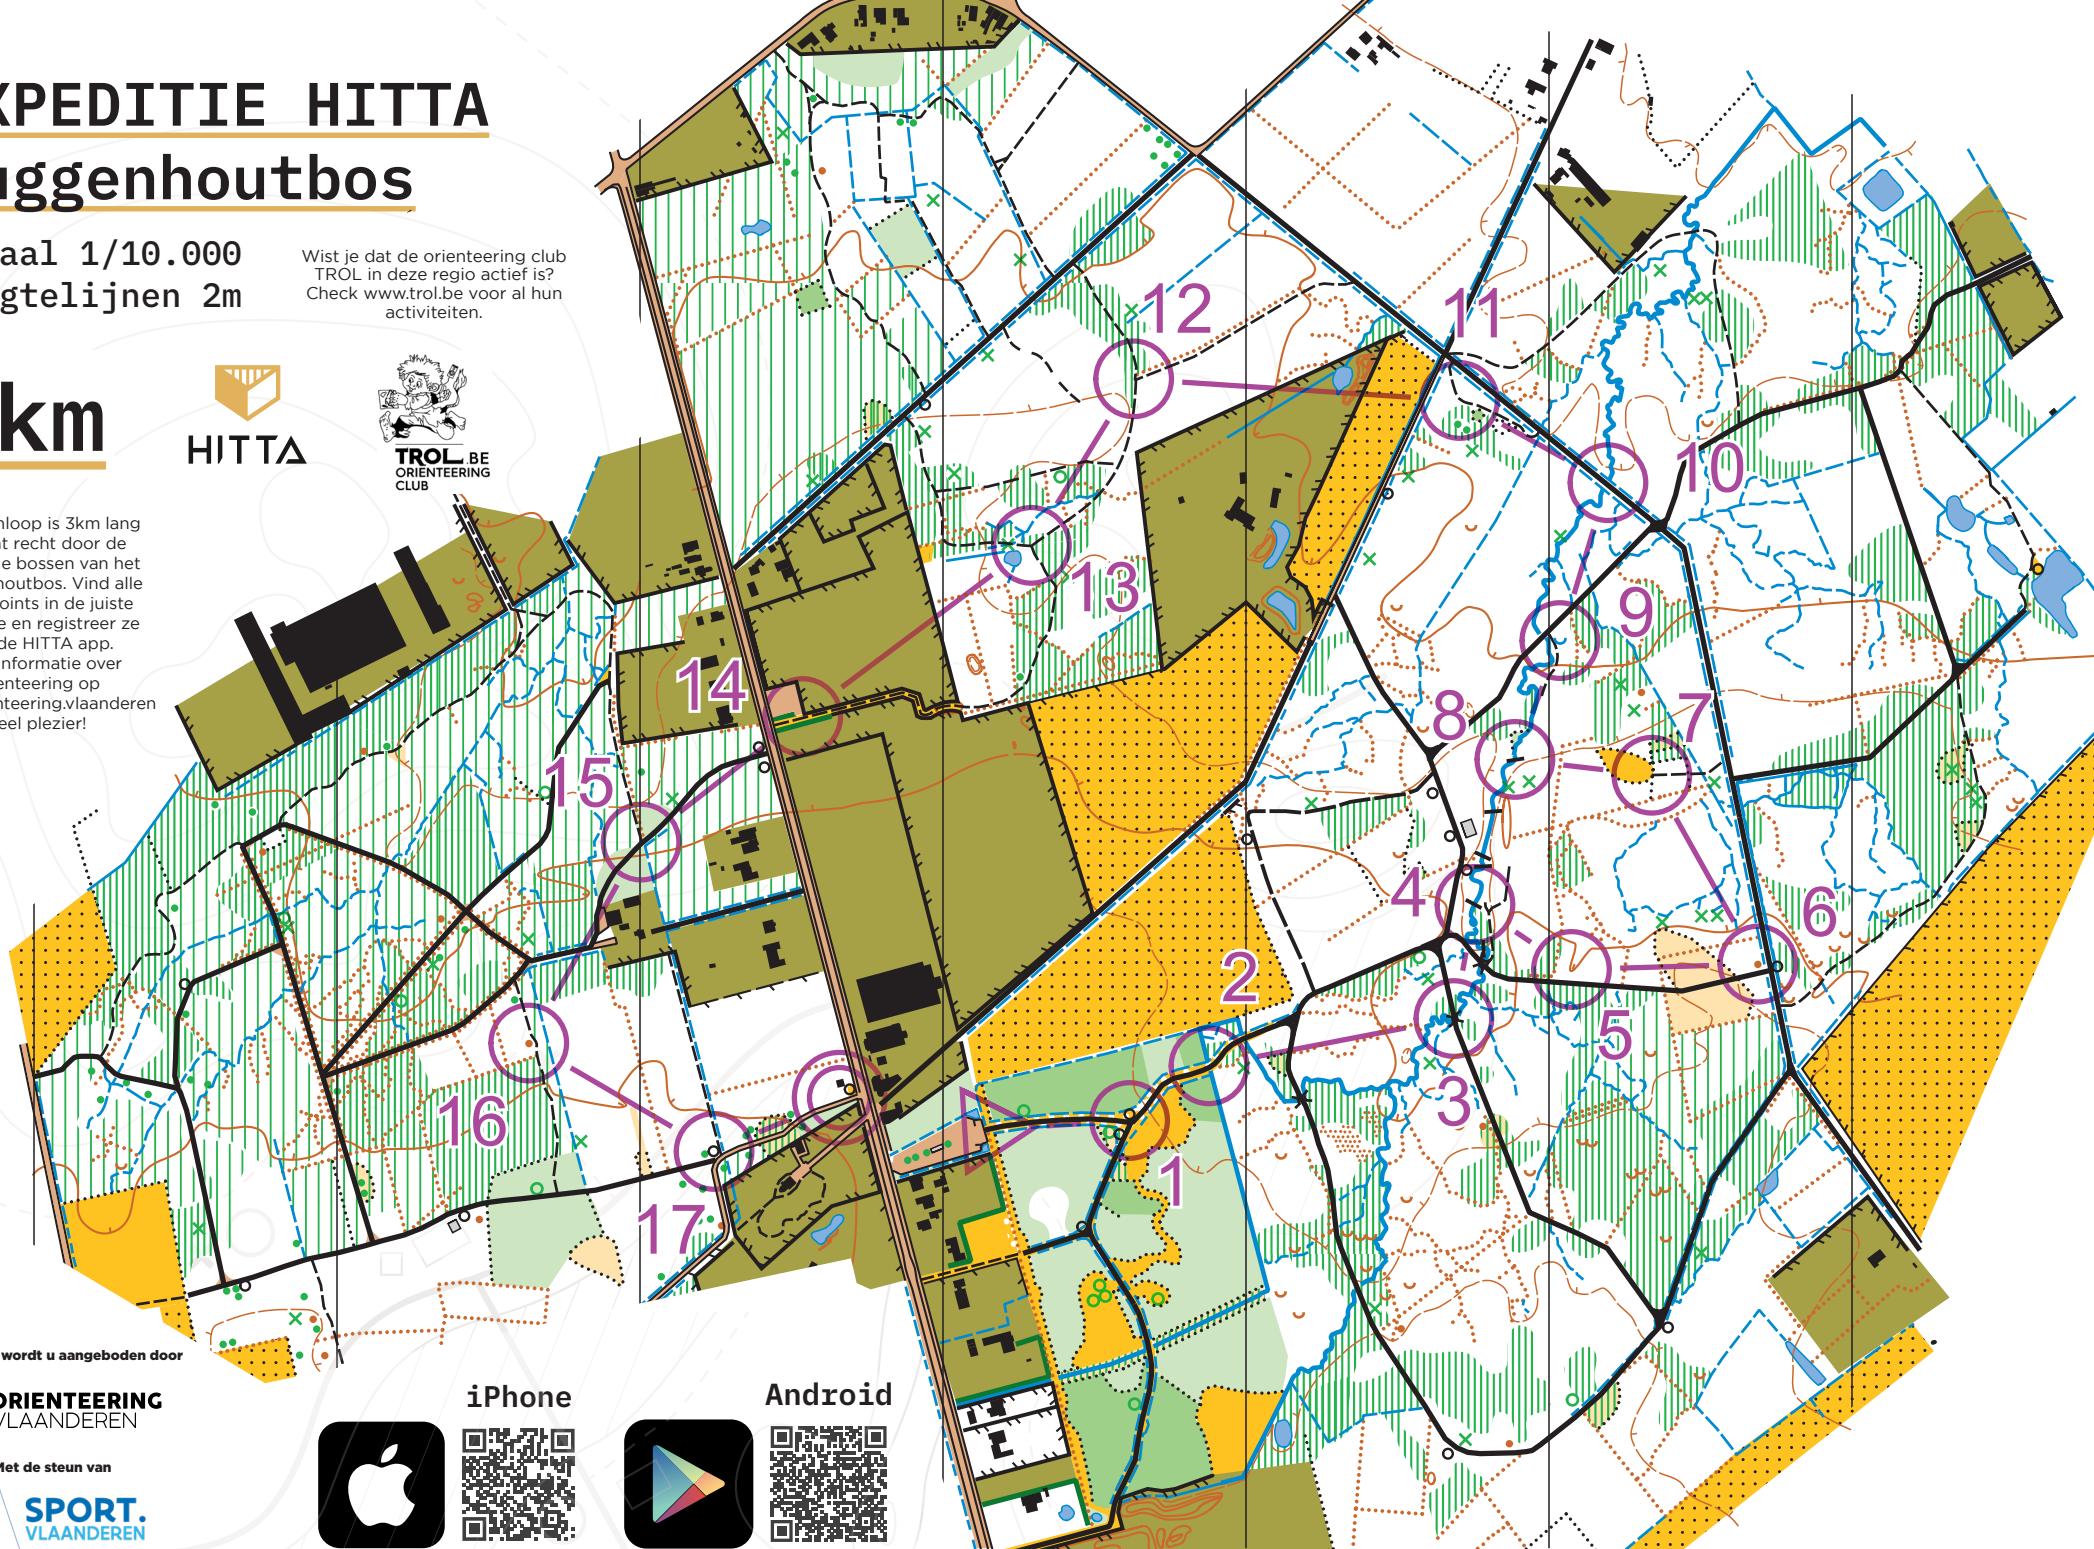

EXPEDITIE HITTA

Buggenhoutbos

Schaal 1/10.000
Hoogtelijnen 2m

Wist je dat de oriëntering club
TROL in deze regio actief is?
Check www.trol.be voor al hun
activiteiten.

3km

▷ Deze omloop is 3km lang
en gaat recht door de
prachtige bossen van het
Buggenhoutbos. Vind alle
checkpoints in de juiste
volgorde en registreer ze
met de HITTA app.
Meer informatie over
oriëntering op
www.oriëntering.vlaanderen
Veel plezier!

Deze route wordt u aangeboden door

iPhone

Android

Met de steun van