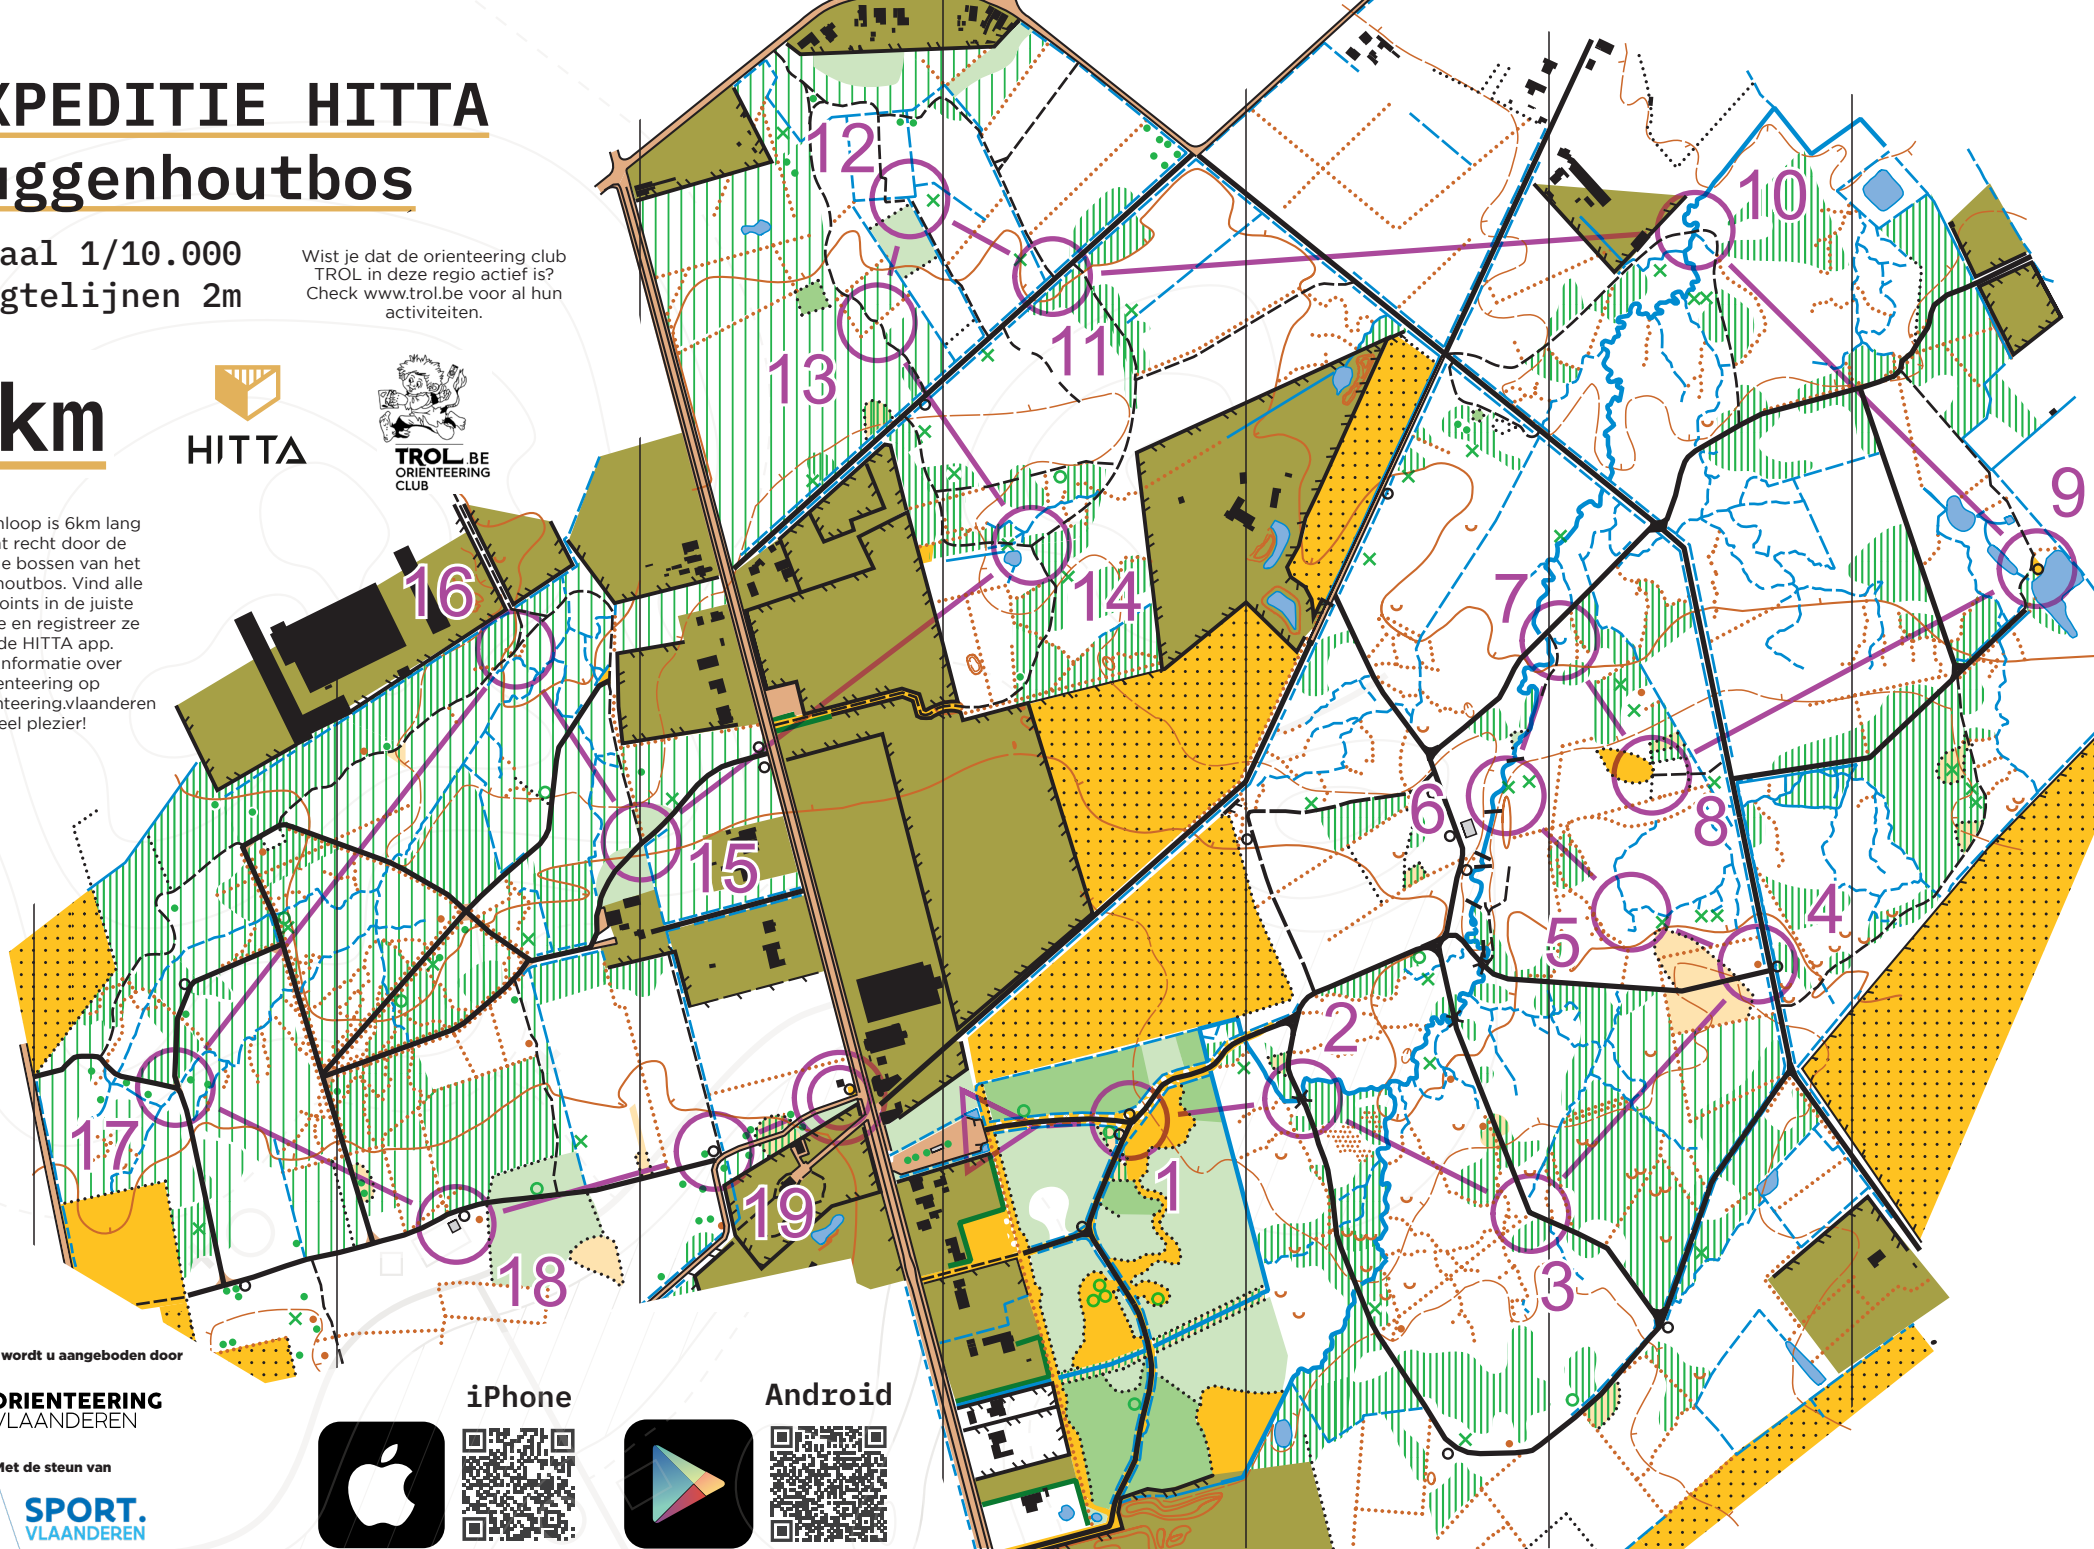

EXPEDITIE HITTA

Buggenhoutbos

Schaal 1/10.000
Hoogtelijnen 2m

Wist je dat de oriëntering club
TROL in deze regio actief is?
Check www.trol.be voor al hun
activiteiten.

6km

▷ Deze omloop is 6km lang
en gaat recht door de
prachtige bossen van het
Buggenhoutbos. Vind alle
checkpoints in de juiste
volgorde en registreer ze
met de HITTA app.
Meer informatie over
oriëntering op
www.oriëntering.vlaanderen
Veel plezier!

Deze route wordt u aangeboden door

Met de steun van

iPhone

Android