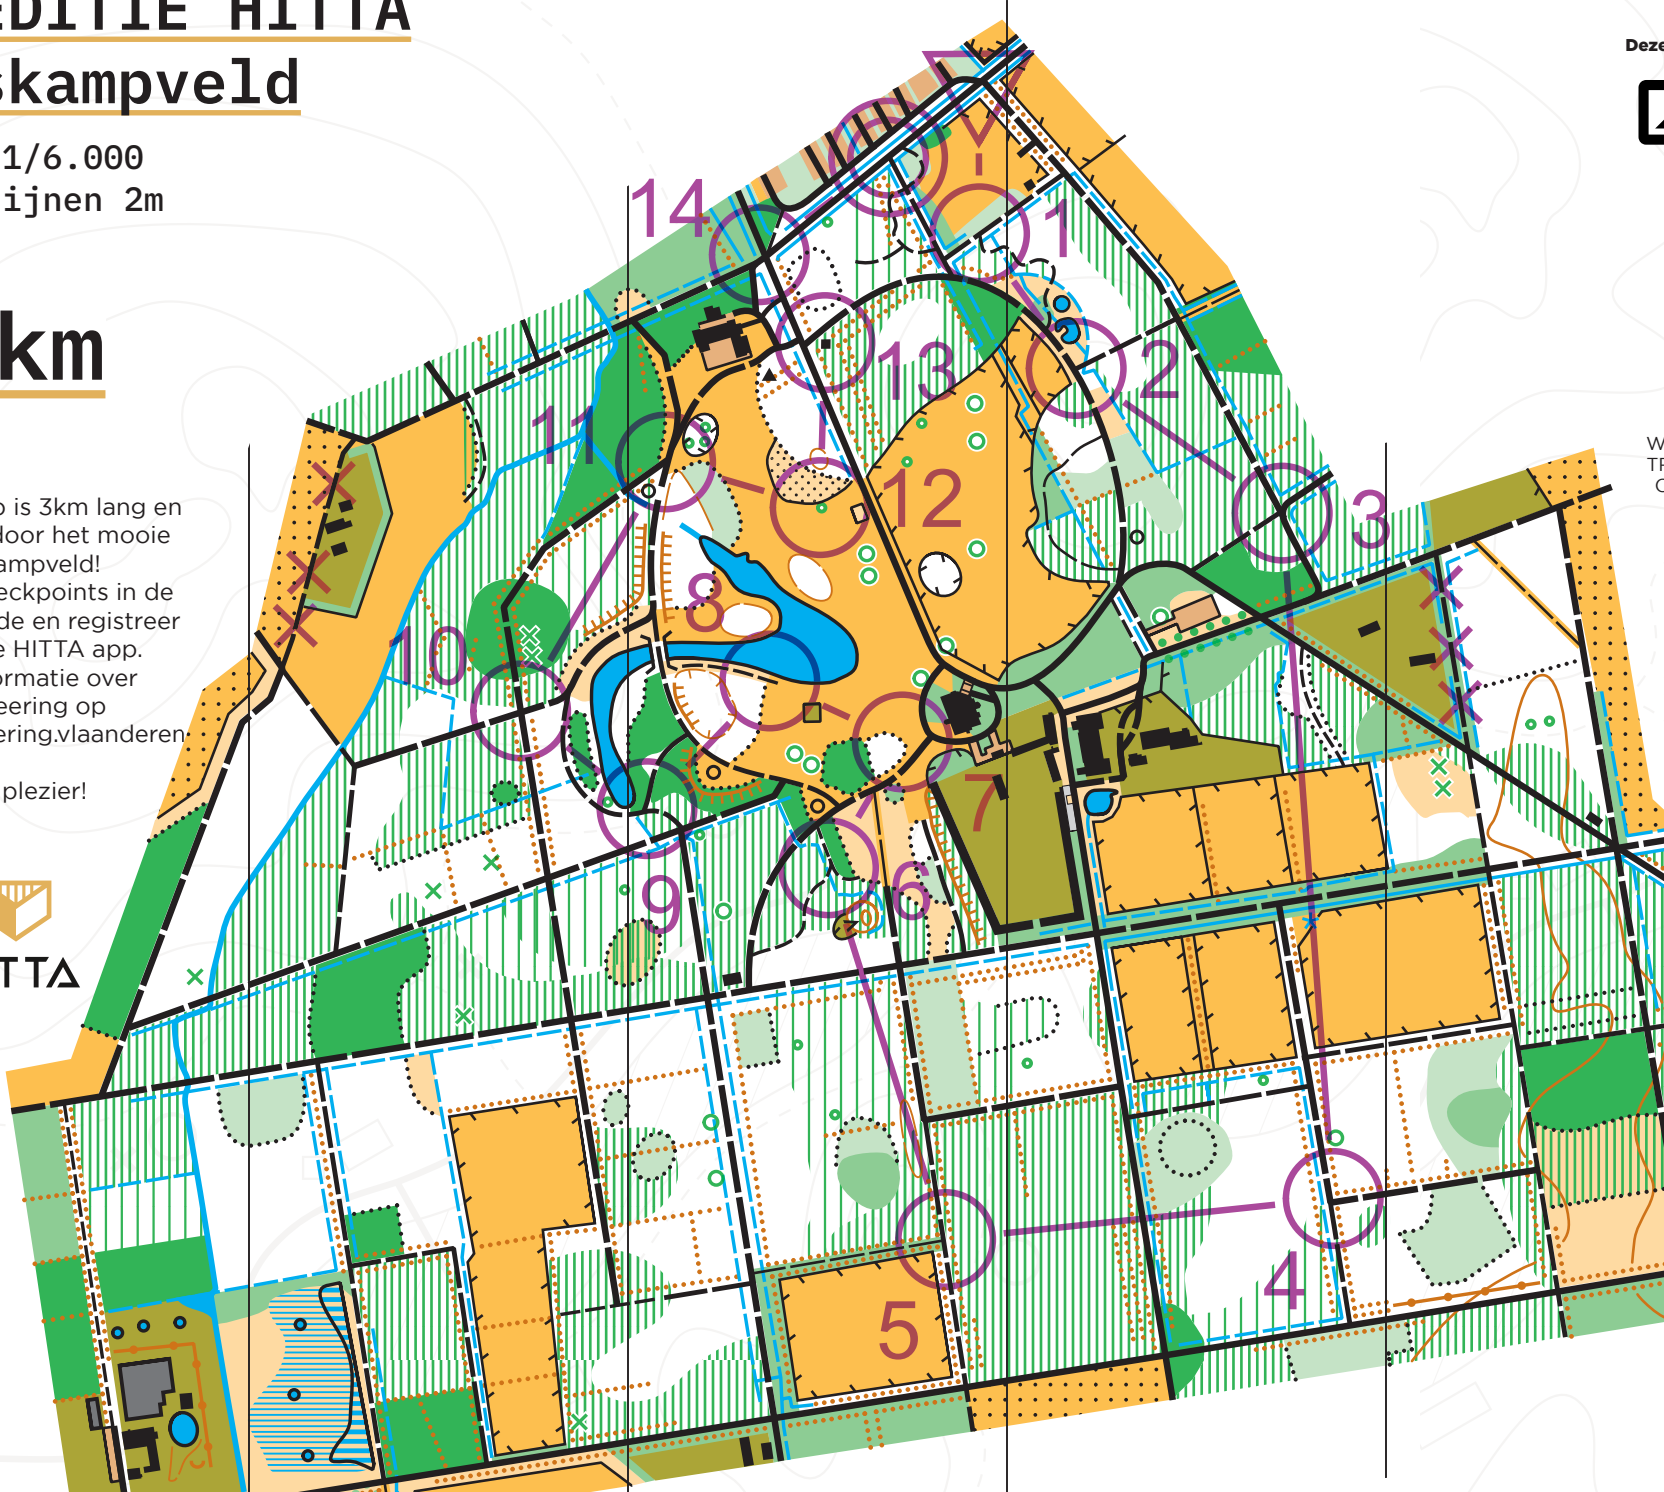

EXPEDITIE HITTA

Buiskampveld

Schaal 1/6.000
Hoogtelijnen 2m

3km

▷ Deze omloop is 3km lang en gaat recht door het mooie Buiskampveld!
Vind alle checkpoints in de juiste volgorde en registreer ze met de HITTA app.
Meer informatie over oriëntering op www.orienteering.vlaanderen

Veel plezier!

Deze route wordt u aangeboden door

Met de steun van

Wist je dat de oriëntering clubs TROL in deze regio erg actief is? Check hun website voor al hun activiteiten.

TROL.BE
ORIENTEERING
CLUB

iPhone

Android