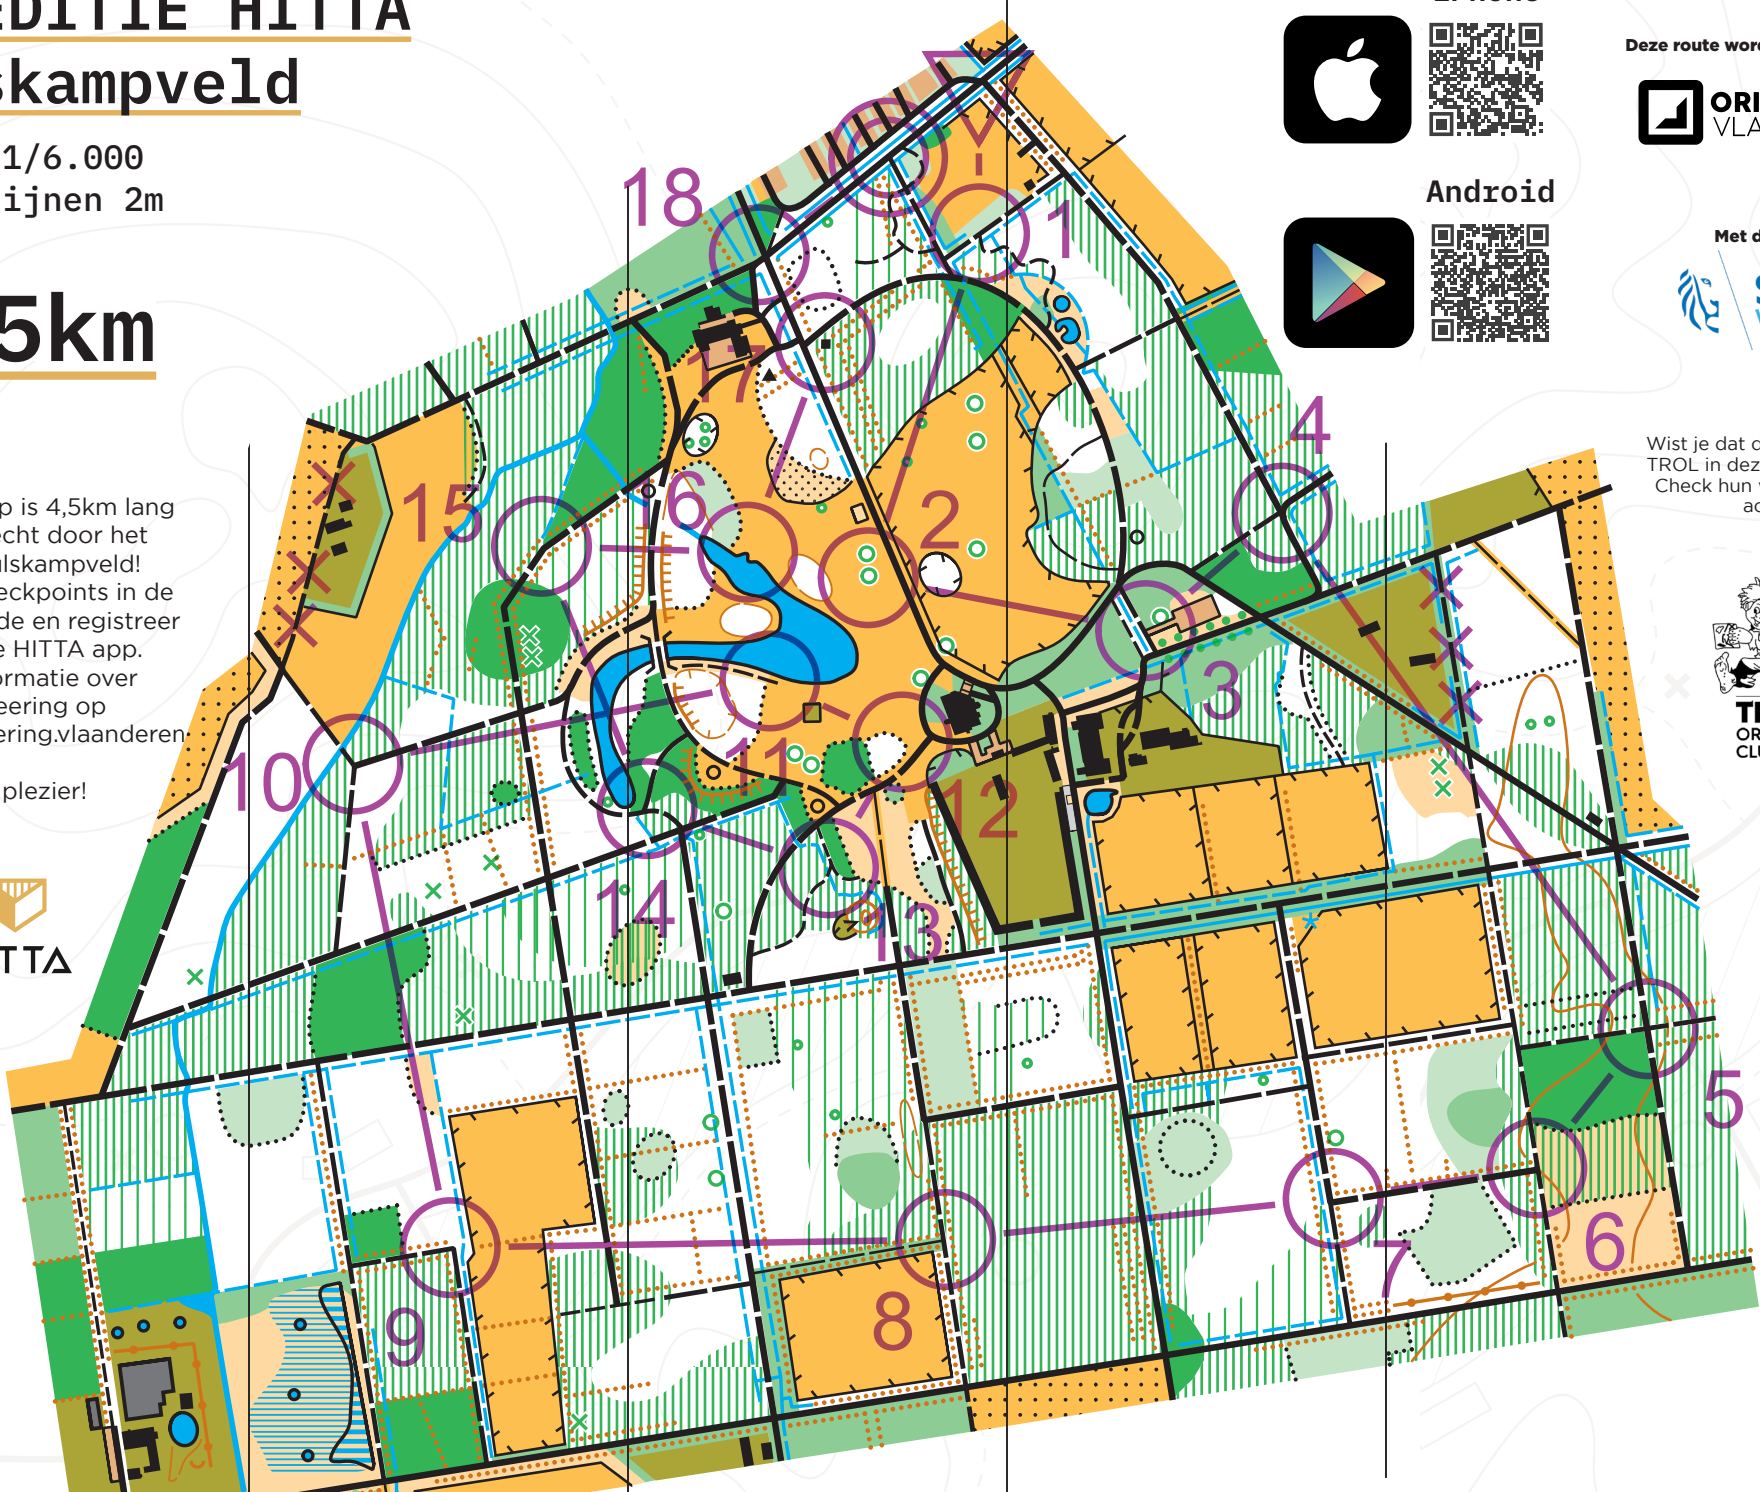

EXPEDITIE HITTA

Bulskampveld

Schaal 1/6.000
Hoogtelijnen 2m

4,5km

▷ Deze omloop is 4,5km lang en gaat recht door het mooie Bulskampveld! Vind alle checkpoints in de juiste volgorde en registreer ze met de HITTA app. Meer informatie over oriëntering op www.orienteering.vlaanderen

Veel plezier!

HITTA

iPhone

Android

Deze route wordt u aangeboden door

Met de steun van

Wist je dat de oriëntering clubs TROL in deze regio erg actief is? Check hun website voor al hun activiteiten.

TROL BE
ORIENTEERING
CLUB