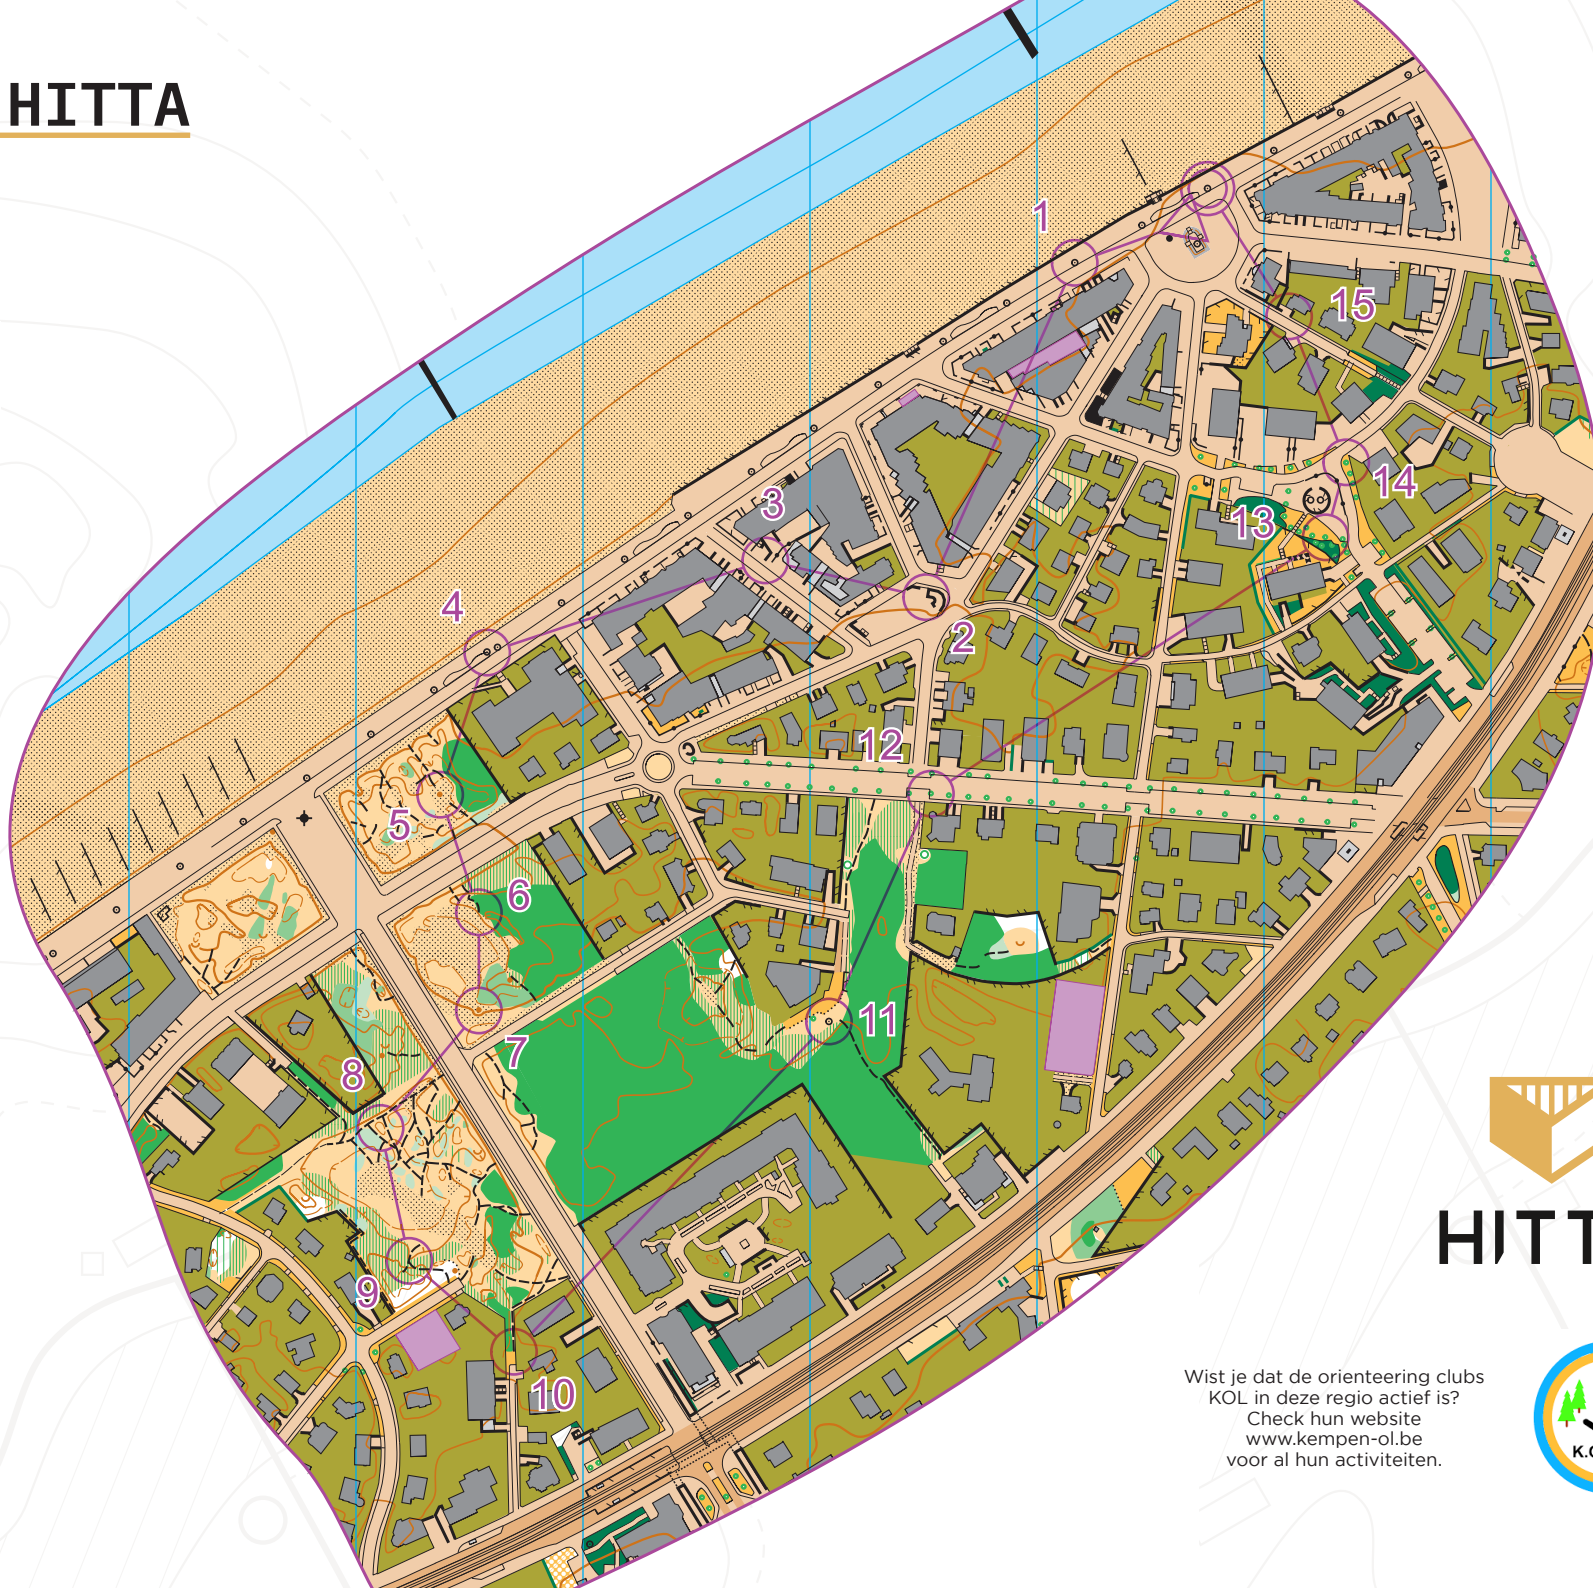

EXPEDITIE HITTA

Koksijde

Schaal 1/4.000
Hoogtelijnen 2m

2km

Deze omloop is 2km lang en gaat recht door het mooie Koksijde Bad!
Vind alle checkpoints in de juiste volgorde en registreer ze met de HITTA app.
Meer informatie over oriëntering op www.oriëntering.vlaanderen

Veel plezier!

Deze route wordt u aangeboden door

Met de steun van

iPhone

Android

HITTA

Wist je dat de oriëntering clubs KOL in deze regio actief is?
Check hun website www.kempen-ol.be
voor al hun activiteiten.